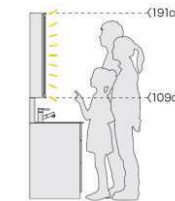

ミラー

新LED照明3面鏡  
ミドルパネル

片付けにくい“大きめの家電”も  
すっきり収納できます。

※写真は新LED照明3面鏡幅900mmの収納例です。

水栓

多彩なプランで、暮らしや空間にフィットするシーライン

※イメージ写真

扉柄

ランドリーラック  
幅750mm  
+ ¥48,000円  
※壁面固定仕様です。

片付けにくい“大きめの家電”も  
すっきり収納できます。

コンセント 3個  
(うち収納内2個)

収納例

※センターミラー部分が  
くもりシャットになります。

ツインラインLED照明3面鏡

			
ミドルパネル	ミドルミラー + ¥36,000円(税抜)	ミドルボード※ + ¥62,700円(税抜)	ミドルボード※(レール付) + ¥73,300円(税抜)

「ツインラインLED照明」

手元まで明るく照らします。

つけ置き洗いの汚れも  
見落としにくい。

背の低いお子様も、  
しっかり明るい

充電しながら、収納

収納内部にコンセントを設置。  
シェーバーや電動ハブラシな  
ど、内部に設置したコンセント  
を使い、いつもの収納場所で  
充電可能です。

※ミドルボード(3柄から選べます。)

		
モザイク ベージュ	モザイク ホワイト	ホワイト

ミドルボード※(レール付)  
【フックラック付ミドルボード】

よく使うものの置きき濡れたコップなど  
をフックに掛けておくことができます。

本体キャビネット

	
引出しタイプ + ¥8,000円(税抜)	パノマスライドタイプ + ¥35,000円(税抜)

水栓

タッチレス水栓

手をかざすだけで、すぐ水を出せる。  
止められる「タッチレス水栓」

ここがセンサー部分  
・上部5cm内で反応  
・操作は手を  
かざすだけ