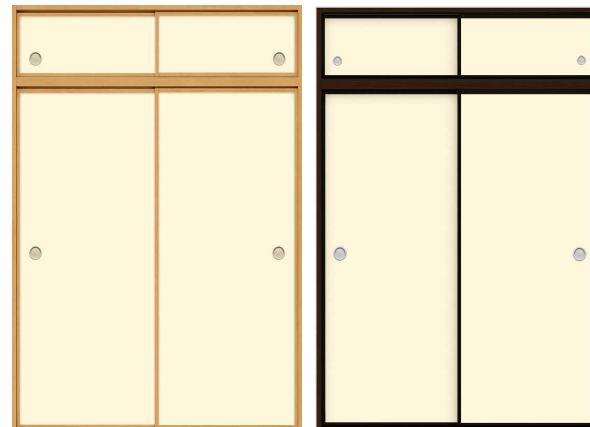

和室 新和風SL

戸襖 和襖

現代のライフスタイルに「和」の要素を加え、和ならではの”癒し”“和み”を感じる空間をお届けします。

戸襖

和室と洋室の間仕切りに最適な戸襖です。

AF5 (生地タイプ)

和襖

押し入れの扉に使用できる建具です。

AF5 (生地タイプ)

和障子

最も和室らしさを演出する和障子です。

CA4 (横繁)

クリエイターク

クリエイターペール

商品の色は印刷の特性上、実物とは多少異なる場合がありますのでご了承ください。