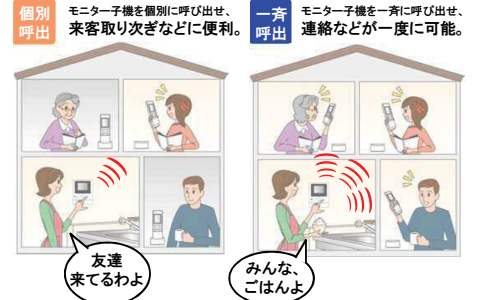

家じゅう「どこでもドアホン」※1

- どこでもドアホン ※1
- ハンズフリー
- 操作ガイド表示
- 室内通話
- 電話機ファクス接続
- 2世帯対応*
- モニター機能
- ボイスチェンジ
- SDカード録画(動画)
- 録画機能(静止画)
- 窓センサー接続
- ドアセンサー接続
- カメラ接続
- 住宅用火災警報器連動
- 電気錠制御(外部機器制御)

*印はオプション機器が必要です。 ※3ドアホンアダプター(VE-DA10-H)での接続はできません。

容量	2GB	4GB	8GB	16GB	32GB	48GB	64GB
録画対象	約250	約500	約1,000	約2,000	約3,000	約3,000	約3,000
ドアホン	約250	約500	約1,000	約2,000	約3,000	約3,000	約3,000

※ワイヤレスカメラの録画は約1秒おきの連続画像(静止画)です。

持ち運び自由なワイヤレスモニター子機

配線不要で持ち運びができ、家じゅうどこでも映像と音声で来客対応が可能。

※モニター親機とカメラ玄関子機との間の配線工事は必要になります。

室内通話

親機、子機を音声で呼出す室内通話が可能です。

夜でもカラーで来客確認

本体にLEDライト(照明用ランプ)搭載。夜間でもカラーで顔などを確認できます。

*LED点灯時でも、撮影範囲の両端付近(玄関子機の真横など)の人の顔は判別しにくくなります。

スリムデザイン(モニター親機)

奥行約23.5mmを実現し、壁からの出張り感もなく、お部屋に調和します。

ボイスチェンジ

女性の声を男性のような低い声に変えられるので、見知らぬ人の対応に便利です。

モニター機能

親機、モニター子機で、玄関先の映像と音をチェックできます。映像を録画することもできます。

●カメラ玄関子機、モニター親機の単品販売はおこなっておりません。 ※1:モニター親機とワイヤレス子機との障害物がない場合、約100m以内の距離で使えますが、建物の構造や周囲環境によっては、電波の届く距離が短くなります。また、ノイズによる悪影響を予防するため、テレビ、ラジオ、パソコンなどのOA機器、エアコン、給湯機リモコン(インターホン機能付)、ホームセキュリティ関連装置の近くには設置しないで下さい。誤動作の原因になります。 ※2:DECT(Digital Enhanced Cordless Telecommunications)はETSI(欧州電気通信標準化機構)の商標で、世界で広く普及している無線通信方式のひとつです。当社の製品はARIB(一般社団法人電波産業会)の標準規格FARIB STD T101に準拠しています。 ※3:ドアホンアダプター(VE-DA10-H(VE-DA10))の接続はできません。 ●1.9GHz DECT準拠方式対応機器と、2.4GHzデジタルコードレス対応機器とは、無線方式の互換性はありません。 ●イラストはイメージです ●液晶画面はハモミ合成です ●画面サイズは、液晶パネルの大きさです。(実際に映像が表示される範囲とは異なります。)