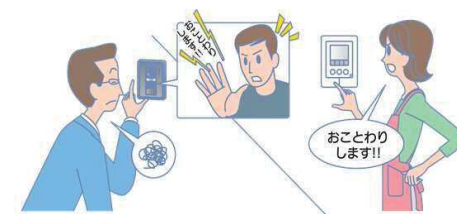

家じゅう「どこでもドアホン」※1

- どこでもドアホン ※1
- ハンズフリー
- 操作ガイド表示
- 室内通話
- 電話機ファクス接続
- 2世帯対応*
- モニター機能
- ボイスチェンジ
- SDカード録画(動画)
- 録画機能(静止画)
- 窓センサー接続
- ドアセンサー接続
- カメラ接続
- 住宅用火災警報器連動
- 電気錠制御(外部機器制御)

*印はオプション機器が必要です。 ※3ドアホンアダプター(VE-DA10-H)での接続はできません。

※モニター親機とカメラ玄関子機との間の配線工事は必要になります。

室内通話

親機、子機を音声で呼出す室内通話が可能です。

夜でもカラーで来客確認

本体にLEDライト(照明用ランプ)搭載。夜間でもカラーで顔などを確認できます。

*LED点灯時でも、撮影範囲の両端付近(玄関子機の真横など)の人の顔は判別しにくくなります。

スリムデザイン(モニター親機)

奥行約23.5mmを実現し、壁からの出張り感もなく、お部屋に調和します。

ボイスチェンジ

女性の声を男性のような低い声に変えられるので、見知らぬ人の対応に便利です。

モニター機能

親機、モニター子機で、玄関先の映像と音をチェックできます。映像を録画することもできます。

●カメラ玄関子機、モニター親機の単品販売はおこなっておりません。 ※1:モニター親機とワイヤレス子機との障害物がない場合、約100m以内の距離で使えますが、建物の構造や周囲環境によっては、電波の届く距離が短くなります。また、ノイズによる悪影響を予防するため、テレビ、ラジオ、パソコンなどのOA機器、エアコン、給湯機リモコン(インターホン機能付)、ホームセキュリティ関連装置の近くには設置しないで下さい。誤動作の原因になります。 ※2:DECT(Digital Enhanced Cordless Telecommunications)はETSI(欧州電気通信標準化機構)の商標で、世界で広く普及している無線通信方式のひとつです。当社の製品はARIB(一般社団法人電波産業会)の標準規格FARIB STD T101に準拠しています。 ※3:ドアホンアダプター(VE-DA10-H(VE-DA10))の接続はできません。 ●1.9GHz DECT準拠方式対応機器と、2.4GHzデジタルコードレス対応機器とは、無線方式の互換性はありません。 ●イラストはイメージです ●液晶画面はハモミ合成です ●画面サイズは、液晶パネルの大きさです。(実際に映像が表示される範囲とは異なります。)