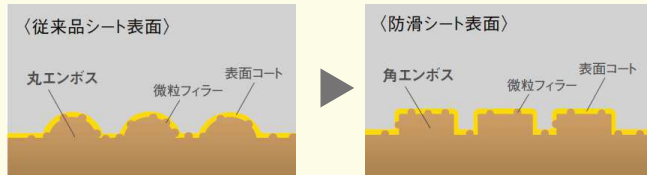

※イメージ写真のため、実際の仕様とは異なる場合がございます。

踏み板 デザイン

スタンダードタイプ

カラーバリエーション

インテリアに美しく調和する階段をご用意しています。

■ 踏み板・上框

■ 側板・蹴込み板・幅木

凹凸加工を施した防滑シートを採用

独自の凹凸を施した防滑シート

従来商品よりさらに、すべりへの配慮を高めた防滑シートを開発。独自の凹凸加工を施し、すべり抵抗を向上させました。

表面の角エンボス加工により、従来よりすべり抵抗を向上させました。

連続手すり 1500mmピッチタイプ ストロング

※イメージ写真

滑り性にも考慮したシート仕上げ。耐汚染性にもすぐれているのでお手入れがラクにできます。

■ 手すり

■ ブラケット