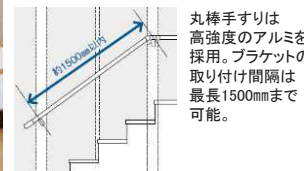

独自の凹凸を施した防滑シート

従来商品よりさらに、すべりへの配慮を高めた防滑シートを開発。独自の凹凸加工を施し、すべり抵抗を向上させました。

表面の角エンボス加工により、従来よりすべり抵抗を向上させました。

連続手すり 1500mmピッチタイプ ストロング

※イメージ写真

滑り性にも考慮したシート仕上げ。耐汚染性にもすぐれているのでお手入れがラクにできます。

■ 手すり

■ ブラケット