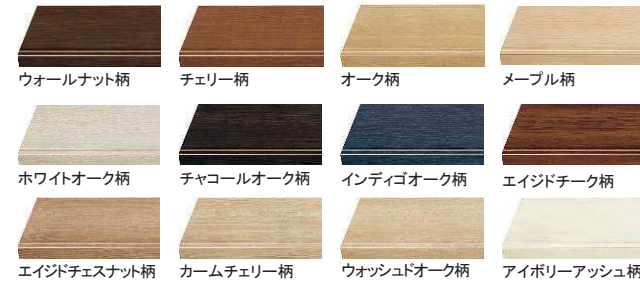

※イメージ写真のため、実際の仕様とは異なる場合がございます。

踏み板 デザイン

スタンダードタイプ

カラーバリエーション

インテリアに美しく調和する階段をご用意しています。

■ 踏み板・上框

■ 側板・蹴込み板・幅木

凹凸加工を施した防滑シートを採用

独自の凹凸を施した防滑シート

従来商品よりさらに、すべりへの配慮を高めた防滑シートを開発。独自の凹凸加工を施し、すべり抵抗を向上させました。

表面の角エンボス加工により、従来よりすべり抵抗を向上させました。

連続手すり 1500mmピッチタイプ ストロング

※イメージ写真

滑り性にも考慮したシート仕上げ。耐汚染性にもすぐれているのでお手入れがラクにできます。

■ 手すり

■ ブラケット