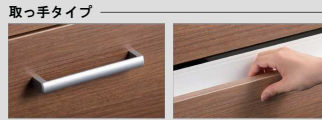

MR 洗面化粧台 MR

間口 750mm GJ2NT-755SY/MGJ2-753TXSU

SimpleStyle

たくさんの機能を、エレガントな姿に内包し、暮らしに利便性と彩りをプラスします。

CG合成によるイメージ画像です。

LIXIL

■ 扉カラー ハイグレード

※ハンドル仕様の場合、ハイグレード扉は取っ手の色がシルバー、スタンダード扉は取っ手の色がホワイトになります。

■ カウンターカラー

一体成形カウンター

つなぎ目のない一体成形なので、汚れにくく、お掃除も簡単です。

水栓取付面を一段低くすることで、サイドをドライスペースとして活用できます。

手のひらに合ったやわらかなカーブを採用し、より安心でラクに使えます。

ボウルを広く使えるように排水口は右奥に見え、見た目もすっきり、美しくなりました。

新てまなし排水口

排水口は水はけのよい大口径サイズ。汚れの溜まりやすいフランジと奥の凹凸をなくしてお掃除簡単です。

新てまなし排水口

水栓金具

シングルレバーシャワー水栓

3面鏡トレイアレンジ

ミラーキャビネット

スタンダードLED

化粧台本体

エコハンドル