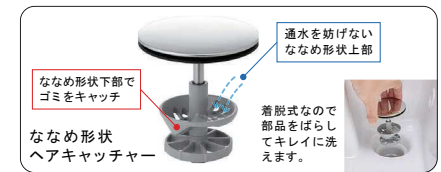

■ カウンターカラー

一体成形カウンター

つなぎ目のない一体成形なので、汚れにくく、お掃除も簡単です。

水栓取付面を一段低くすることで、サイドをドライスペースとして活用できます。

手のひらに合ったやわらかなカーブを採用し、より安心でラクに使えます。

ボウルを広く使えるように排水口は右奥に見え、見た目もすっきり、美しくなりました。

新てまなし排水口

排水口は水はけのよい大口径サイズ。汚れの溜まりやすいフランジと奥の凹凸をなくしてお掃除簡単です。

新てまなし排水口

水栓金具

シングルレバーシャワー水栓

3面鏡トレイアレンジ

ミラーキャビネット

スタンダードLED

化粧台本体

エコハンドル