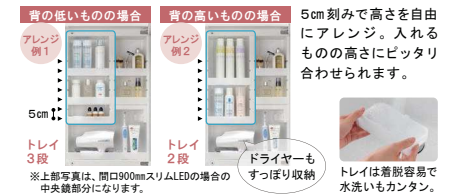

■ カウンターカラー

一体成形カウンター

つなぎ目のない一体成形なので、汚れにくく、お掃除も簡単です。

水栓取付面を一段低くすることで、サイドをドライスペースとして活用できます。

手のひらに合ったやわらかなカーブを採用し、より安心でラクに使えます。

ボウルを広く使えるように排水口は右奥に見え、見た目もすっきり、美しくなりました。

新てまなし排水口

排水口は水はけのよい大口径サイズ。汚れの溜まりやすいフランジと奥の凹凸をなくしてお掃除簡単です。

新てまなし排水口

水栓金具

シングルレバーシャワー水栓

3面鏡トレイアレンジ

ミラーキャビネット

スタンダードLED

化粧台本体

エコハンドル