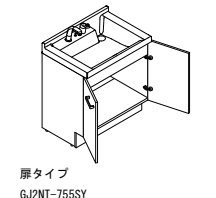

■ カウンターカラー

一体成形カウンター

つなぎ目のない一体成形なので、汚れにくく、お掃除も簡単です。

水栓取付面を一段低くすることで、サイドをドライスペースとして活用できます。

手のひらに合ったやわらかなカーブを採用し、より安心でラクに使えます。

ボウルを広く使えるように排水口は右奥に見え、見た目もすっきり、美しくなりました。

新てまなし排水口

排水口は水はけのよい大口径サイズ。汚れの溜まりやすいフランジと奥の凹凸をなくしてお掃除簡単です。

新てまなし排水口

水栓金具

シングルレバーシャワー水栓

3面鏡トレイアレンジ

ミラーキャビネット

スタンダードLED

化粧台本体

エコハンドル

※各写真・イラストはイメージです。見積内容とは異なる場合がありますので、ご注意ください。

◆お願い
 ・商品によっては、改良などにより仕様、寸法、カラーなどに多少の変更が生じる場合がありますのでご了承ください。
 ・商品写真は印刷のため、現物と若干異なる場合があります。実際の商品見本でお確かめください。
 ・商品写真は参考例です。実際に花瓶や小物等を置かれる場合は、落下等の事故がないように取り扱いにご注意ください。
 ・表示価格は、商品代のみメーカー希望小売価格で、取付費・工事費、消費税、セット写真の小物など別途ご負担をお願いいたします。
 ・掲載内容及び写真・図版の無断転載はたくお断りします。(許可なく転載・流用した場合、損害賠償が発生します。)