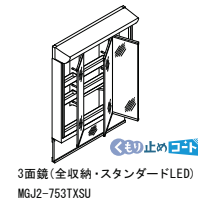

■ カウンターカラー

一体成形カウンター

つなぎ目のない一体成形なので、汚れにくく、お掃除も簡単です。

水栓取付面を一段低くすることで、サイドをドライスペースとして活用できます。

手のひらに合ったやわらかなカーブを採用し、より安心でラクに使えます。

ボウルを広く使えるように排水口は右奥に見え、見た目もすっきり、美しくなりました。

新てまなし排水口

排水口は水はけのよい大口径サイズ。汚れの溜まりやすいフランジと奥の凹凸をなくしてお掃除簡単です。

新てまなし排水口

水栓金具

シングルレバーシャワー水栓

3面鏡トレイアレンジ

ミラーキャビネット

スタンダードLED

化粧台本体

エコハンドル