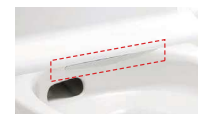

奥も手前も便器のフチを丸ごとなくし、サッとひと拭き、お掃除ラクラクです。

キレイ便座

つぎ目をなくし、気になる便座裏の汚れもサッとひと拭き。

お掃除リフトアップ

真上にしかり上がるから、お掃除できなかったすき間汚れが奥まで楽に拭き取れて、気になるにおいの元もカットします。

コンパクトなフォルム

コンパクト設計の奥行760mmなので、空間をより広々でき、ゆとりを生み出します。

手洗しやすいフォルム

手の洗いやさを考えた、広くて深い手洗鉢です。

スッキリノズルシャッター

使わないときはノズルを取納。男子小用時などの汚れの心配もなく、ノズルはいつも清潔。シャッターは着脱可能なので、お手入れも簡単です。

パワー脱臭

着座すると自動で脱臭。

紙巻器

タオルリング

※各写真・イラストはイメージです。見積内容とは異なる場合がありますので、ご注意ください。