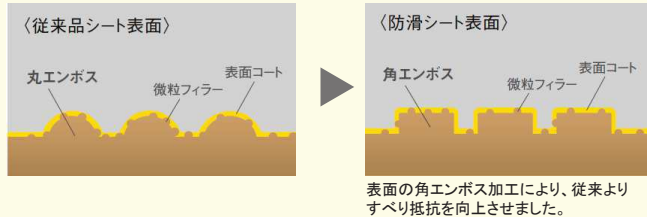

踏み板 デザイン

スタンダードタイプ

カラーバリエーション

インテリアに美しく調和する階段をご用意しています。

■ 踏み板・上框

■ 側板・蹴込み板・幅木

凹凸加工を施した防滑シートを採用

独自の凹凸を施した防滑シート

従来商品よりさらに、すべりへの配慮を高めた防滑シートを開発。独自の凹凸加工を施し、すべり抵抗を向上させました。

連続手すり 1500mmピッチタイプ ストロング

※イメージ写真

■ 手すり

■ ブラケット