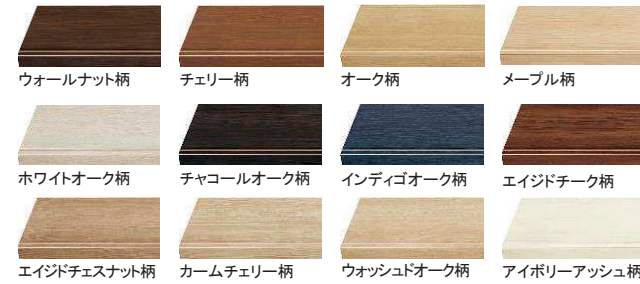

踏み板 デザイン

スタンダードタイプ

カラーバリエーション

インテリアに美しく調和する階段をご用意しています。

■ 踏み板・上框

■ 側板・蹴込み板・幅木

凹凸加工を施した防滑シートを採用

独自の凹凸を施した防滑シート

従来商品よりさらに、すべりへの配慮を高めた防滑シートを開発。独自の凹凸加工を施し、すべり抵抗を向上させました。

連続手すり 1500mmピッチタイプ ストロング

※イメージ写真

■ 手すり

■ ブラケット