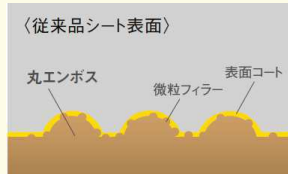

※イメージ写真のため、実際の仕様とは異なる場合がございます。

踏み板 デザイン

スタンダードタイプ

カラーバリエーション

インテリアに美しく調和する階段をご用意しています。

■ 踏み板・上框

■ 側板・蹴込み板・幅木

凹凸加工を施した防滑シートを採用

独自の凹凸を施した防滑シート

従来商品よりさらに、すべりへの配慮を高めた防滑シートを開発。独自の凹凸加工を施し、すべり抵抗を向上させました。

表面の角エンボス加工により、従来よりすべり抵抗を向上させました。

連続手すり 1500mmピッチタイプ ストロング

手すり表面は手にフィットしやすい凹凸触感のあるシート仕上げになっています。耐汚染性にもすぐれ、お掃除がラクにできます。

■ 手すり

■ ブラケット

丸棒手すりは高強度のアルミを採用しており、ブラケットの取り付け間隔は最長1500mmまで可能。