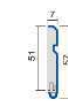

W1200×D400×2070(mm)

フラット

※イメージ写真

造作部材

■幅木

※イメージ写真

幅木9型(不陸調整用)

■廻り縁