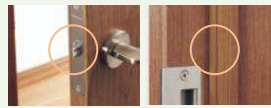

ラッチ部には消音に配慮した加工を施し、ハンドル側の戸当たりには、クッション材を設けています。

消音ラッチ 戸当たりクッション

引戸を静かに開閉する
「両側ソフトクローズ機構付き」