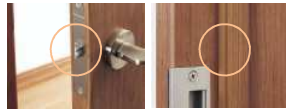

消音ラッチ

戸当たりクッション