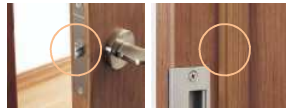

落ち着いた心地よい空間をつくる「STANDARD」仕様

新形状で吊り込み後の  
抜き差しが容易な  
「カバー蝶番」

軸心をカバーで覆った、段差のない新形状です。

静音に配慮した  
「消音ラッチ」  
「戸当たりクッション」

ラッチ部には静音に配慮した加工を施し、ハンドル側の戸当たりには、クッション材を設けています。

消音ラッチ 戸当たりクッション

引戸を静かに開閉する「両側ソフトクローズ機構付き」

開く時も閉まる時も直前にブレーキがかかってから静かに引き込みます。上吊り引戸、Y戸車引戸に標準装備。