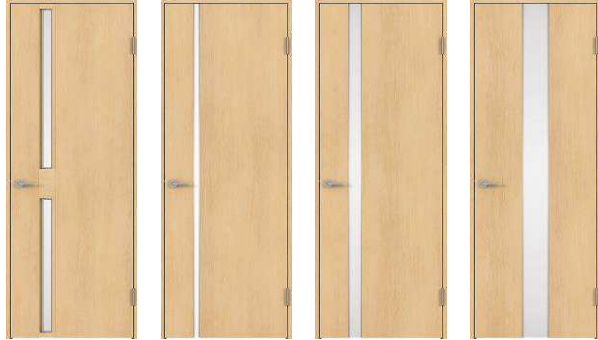

内装ドア

●採光タイプ

KA

WA

WB

WC