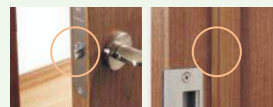

消音ラッチ 戸当たりクッション

引戸を静かに開閉する
「両側ソフトクローズ機構付き」