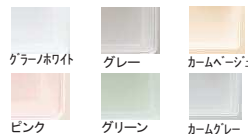

+153,700円(税抜) ※加熱機器のみの差額となります。

+163,700円(税抜) ※加熱機器のみの差額となります。

シンク

スキマレスシンク ムーブブラックタイプ 色を選べる「人造大理石シンク」。幅773×奥行最大497/最小402×深さ187mm

+49,000円(税抜)

※オプションの「スラくるネット」を含んでおります。

作業に合わせて移動できる洗剤ラック。

カラーバリエーション