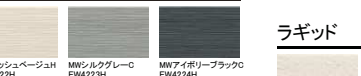

ランブル

クレールウッド

ペイカーブリック

打ちっ放し調15

ブラッシュストーン

キューブシュクレ

ヴィンテージブリックII

スマッシュライン15

ひより15

プラシード

シルバスタイル15

和ボーダー15

スクラッチクロス

ラグッド

ロックストライプ15