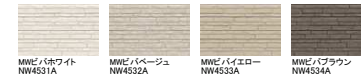

16mm/セラディール・親水パワーコート16 グラシア

16mm/セラディール・親水パワーコート16

16mm/ネオロック・親水16

シュバリス

グリッドスクエア

モダンストライプ16

ニューリッジウェーブ

アウマールウッド