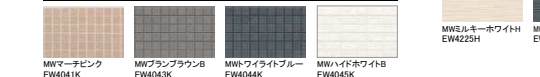

ランブル

クレールウッド

ペイカーブリック

打ちっ放し調15

ブラッシュストーン

キューブシュクレ

ヴィンテージブリックII

スマッシュライン15

ひより15

プラシード

シルバスタイル15

和ボーダー15

スクラッチクロス

ラグッド

ロックストライプ15