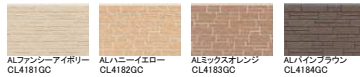

16mm/セラディール・親水パワーコート16 グラシア

16mm/セラディール・親水パワーコート16

16mm/ネオロック・親水16

シュバリス

グリッドスクエア

モダンストライプ16

ニューリッジウェーブ

アウマールウッド

ラテルブリック

クロフ16

ブリッサ

ドロワタイル

キャストストライプ

メテオール

シュランク16

デュプレ