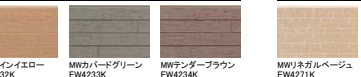

ウェーブストーン16

ナチュラタイル16

スクラッチクロス

フィオット

ディレクトーン

15mm/エクセレージ・親水15

ステイブルタイル

ファインレスタ15

ランブル

クレールウッド

ペイカーブリック

打ちっ放し調15

ブラッシュストーン

キューブシュクレ

ヴィンテージブリックII

スマッシュライン15