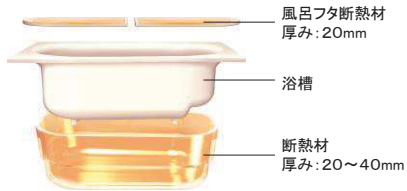

パナソニック
バスルーム FZ

壁柄 Cグレード

アクセントパネル
カウンター側の壁1面に
アクセントパネルを採用し、
他3面を周辺パネルで構成

他3面
PW柄：パラレルホワイト柄
GW柄：グレイスホワイト柄

浴槽

エプロン

床

ミラー・収納棚

カウンター

洗い場側水栓

ドア

照明

換気設備

風呂フタ

タオル掛け

握りバー

窓枠

保温浴槽

【保温浴槽】遅く帰っても、温かいお風呂がお出迎え

5時間経っても2.5℃以内の湯温低下。※1

発泡ポリスチレン断熱材で浴槽を包み、高い保温効果を発揮しています。

※浴槽内の湯温変化の実験条件等の詳細はカタログをご確認ください。

※断熱材のイラストはイメージです。実際の色とは異なります。

+30,000円(税抜)