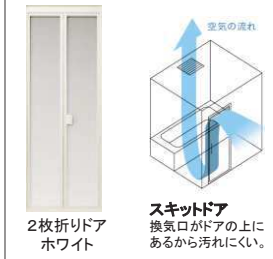

FZ

※イメージ写真のため実物とは異なる場合がございます。

【使いやすいデザイン】

家族みんなが使いやすい安心・安全への気配りがいっぱい。身体への負担を抑え、使い勝手や安全性に配慮。

微細な凹凸で足をしっかり捉える、滑りにくい床。

またぎやすい低段差のドア。

浴槽内の滑り止め

バスルームの主役となる浴槽が新素材に進化。厳選したアイテムも装備し快適空間のためにこだわり抜いたバスルームが、ついにデビューします。

パナソニック
バスルーム FZ

壁柄 Cグレード

アクセントパネル
カウンター側の壁1面に
アクセントパネルを採用し、
他3面を周辺パネルで構成

他3面
PW柄：パラレルホワイト柄
GW柄：グレイスホワイト柄

浴槽

エプロン

床

ミラー・収納棚

カウンター

洗い場側水栓

ドア

照明

換気設備

風呂フタ

タオル掛け

握りバー

窓枠

保温浴槽

【保温浴槽】遅く帰っても、温かいお風呂がお出迎え

5時間経っても2.5℃以内の湯温低下。※1

発泡ポリスチレン断熱材で浴槽を包み、高い保温効果を発揮しています。

※浴槽内の湯温変化の実験条件等の詳細はカタログをご確認ください。

※断熱材のイラストはイメージです。実際の色とは異なります。

+30,000円(税抜)