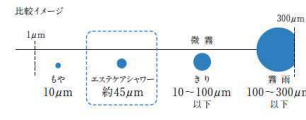

ライトローズ

+30,000円(税抜)

洗い場側水栓

スクエア壁付水栓(メタルハンドル)

+55,000円(税抜)

天井・壁 断熱材

●天井・壁断熱材

壁と天井パネルは熱が逃げにくい断熱材を使用。バスルームを浴室暖房で温めておけば、時間がたってもあったか。上に向かう熱もにがしません。

+52,000円(税抜)

シャワーヘッド

【エステケアシャワー】 空気の泡を含んだシャワーで、肌の皮脂汚れまできれいに

エステケアシャワーの泡は、直径わずか約4.5μm(マイクロメートル)。

水流とマイクロバブルで、肌表面の皮脂汚れをすっきり除去。

マイクロバブルが肌のすみずみまで行き渡り、皮脂汚れに付着。汚れを浮かせて、シャワーの水で押し流します。

マイクロバブルで、洗浄率99.8%。短時間で、すっきりきれいに。