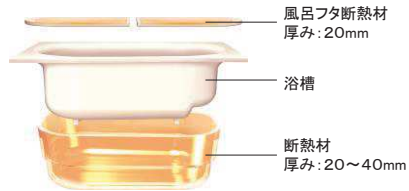

タオル掛け

握りバー

窓枠

保温浴槽

【保温浴槽】遅く帰っても、温かいお風呂がお出迎え

5時間経っても2.5℃以内の湯温低下。※1

発泡ポリスチレン断熱材で浴槽を包み、高い保温効果を発揮しています。

※浴槽内の湯温変化の実験条件等の詳細はカタログをご確認ください。

※断熱材のイラストはイメージです。実際の色とは異なります。

+30,000円(税抜)

ミラー

セミワイドミラー

+36,500円(税抜) ※スライドバーの差額含む

照明

フラットラインLED照明FZ(白色) 1灯

+28,000円(税抜)