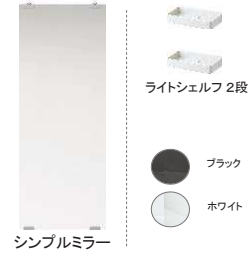

パナソニック
バスルーム FZ

壁柄 Cグレード

アクセントパネル
カウンター側の壁1面に
アクセントパネルを採用し、
他3面を周辺パネルで構成

他3面
PW柄：パラレルホワイト柄
GW柄：グレイスホワイト柄

浴槽

エプロン

床

ミラー・収納棚

カウンター

洗い場側水栓

ドア

照明

換気設備

風呂フタ

タオル掛け

握りバー

窓枠

保温浴槽

【保温浴槽】遅く帰っても、温かいお風呂がお出迎え

5時間経っても2.5℃以内の湯温低下。※1

発泡ポリスチレン断熱材で浴槽を包み、高い保温効果を発揮しています。

※浴槽内の湯温変化の実験条件等の詳細はカタログをご確認ください。

※断熱材のイラストはイメージです。実際の色とは異なります。

+30,000円(税抜)