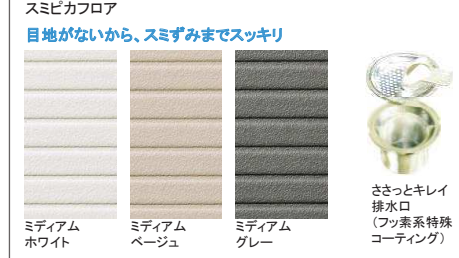

パナソニック
バスルーム FZ

壁柄 Cグレード

アクセントパネル
カウンター側の壁1面に
アクセントパネルを採用し、
他3面を周辺パネルで構成

他3面
PW柄：パラレルホワイト柄
GW柄：グレイスホワイト柄

浴槽

エプロン

床

ミラー・収納棚