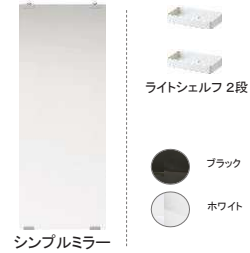

バスルームの主役となる浴槽が新素材に進化。

厳選したアイテムも装備し快適空間のためにこだわり抜いた

バスルームが、ついにデビューします。

壁柄 Cグレード

アクセントパネル
カウンター側の壁1面に
アクセントパネルを採用し、
他3面を周辺パネルで構成

他3面
PW柄:ハラルホワイ柄
GW柄:グレイスホワイ柄

浴槽

エプロン

床

ミラー・収納棚

カウンター

洗い場側水栓

ドア

照明

換気設備

風呂フタ