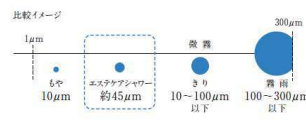

●天井・壁断熱材

壁と天井パネルは熱が逃げにくい断熱材を使用。バスルームを浴室暖房で温めておけば、時間がたってもあったか。上に向かう熱もにがしません。

+52,000円(税抜)

シャワーヘッド

【エステケアシャワー】 空気の泡を含んだシャワーで、肌の皮脂汚れまできれいに

エステケアシャワーの泡は、直径わずか約4.5μm(マイクロメートル)。

水流とマイクロバブルで、肌表面の皮脂汚れをすっきり除去。

マイクロバブルが肌のすみずみまで行き渡り、皮脂汚れに付着。汚れを浮かせて、シャワーの水で押し流します。

マイクロバブルで、洗浄率99.8%。

短時間で、すっきりきれいに。マイクロバブルが吸着した汚れは肌に再び付きにくく、洗い残しが少なくなります。

+2,000円(税抜)

ドア

片引き戸 ホワイト

+90,000円(税抜)

AV関連

地デジ・BS・CS放送対応 バステレビ 16V型 [HDMI接続対応]