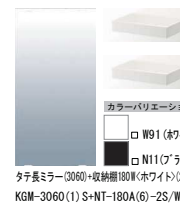

くるりんポイ排水口

浴槽排水を利用した強い水流で、汚れを流す。

※イラストはイメージ
※効果的な渦流を発生させるためには、浴槽水位が150mm以上必要です。

天井&照明

※写真はイメージです。照明灯数は浴室サイズ等によって異なります。
平天井(差し込みなし)
+ネオサークル照明(LEDランプ)
LDA-G1-1A

ミラー&収納

KGM-3060(1)S-NT-180A(6)-2S/W91

フロフタ

ドア

スッキリデザインで汚れにくく、お掃除しやすい。

キレイドア断面図
浴室側 樹脂パネル
洗面室側
パッキンなし

カラーバリエーション
本体カラー
□W(ホワイト)
□S1(シルバー)
□K(ブラック)

※各写真・イラストはイメージです。見積り内容とは異なる場合がありますので、ご注意ください。

◆お願い
・商品によっては、改良などにより仕様、寸法、カラーなどに多少の変更が生じる場合がありますのでご了承ください。
・商品写真は印刷のため、現物と若干異なりますので、実際の商品見本でお確かめください。
・商品写真は参考例です。実際に花瓶や小物等を置かれる場合は、落下等の事故がないように取り扱いにご注意ください。
・表示価格は、商品代のみメーカー希望小売価格で、取付費・工事費、消費税、セット写真の小物など別途ご負担をお願いいたします。
・掲載内容及び写真・図面の無断転載はたくお断りします。(許可なく転載・流用した場合、損害賠償が発生します。)