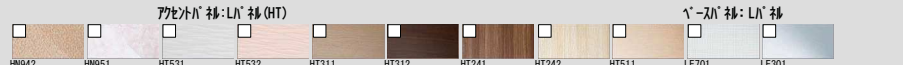

手軽にリラックスでき、いつもキレイ。
もっと、お風呂が好きになるバスルーム。

CG合成によるイメージ画像です。

LIXIL

壁パネルカラー アクセント張り

アライズ 鏡面

浴槽カラー FRP

エプロンカラー

床カラー 単色