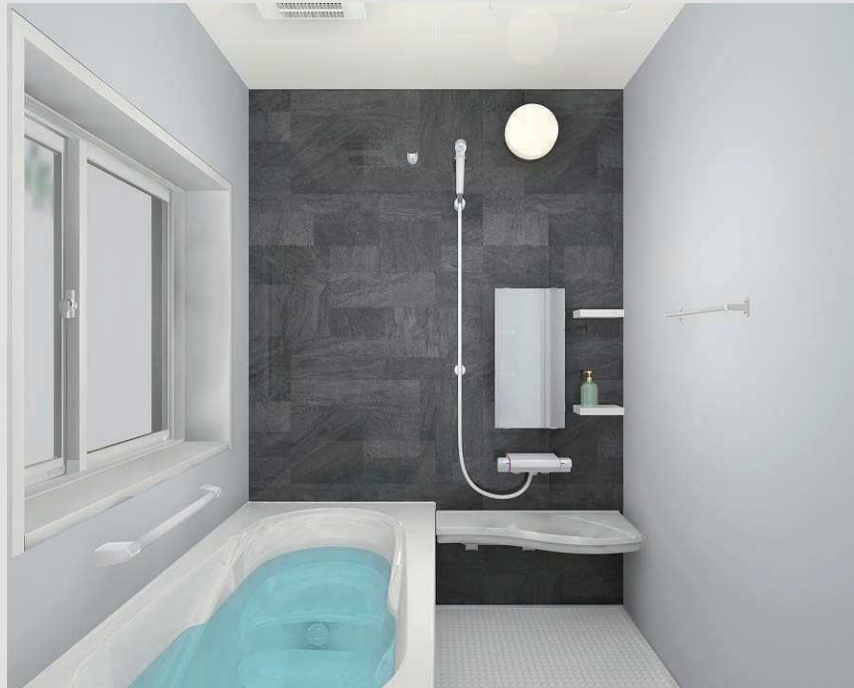

1616 サイズ BMDS-1616LBE+H

CG 合成によるイメージ画像です。

■ 壁パネルカラー アクセント張り

アビントハ 裨・LH 裨 (鏡面)

アビントハ 裨・LH 裨 (HT)

γ-SH 裨・LH 裨

■ 浴槽カラー FRP

■ エプロンカラー

■ 床カラー 単色

まる洗いカウンター

たっぷり置いて、裏までキレイ。

カウンターがまるごと外せるから、洗いにくい壁や床もラクな姿勢で洗えます。

- カラー
- F W1
 - N11
 - Y84

FRP浴槽

4つの仕様からお選びいただけます。

- 共通
- 操作ボタン
 - 排水栓
 - プッシュオンウェイ排水栓 (ホワイ)

換気設備

効率的な乾燥で、省エネ性能アップ。サイドブロー機構 風乾燥モード

24: 常時換気機能付
ランナーハイクホワイ1本付
100V換気乾燥暖房機
UPD-111A・LAP-1582-W (×1本)

くるりんポイ排水口

浴槽排水を利用した強い水流で、汚れを流す。

※イラストはイメージ
※効果的な満流を発生させるためには、浴槽水位が150mm以上必要です。

天井&照明

※写真はイメージです。照明灯数は浴室サイズ等によって異なります。
平天井 (隠し線なし)
+ネオサークル照明 (LEDランプ)
LDA-G1-1A

握りパー&タオル掛

1型 (ホワイ)
8928-BTYPE-L600/W (1本)

洗い場側水栓 (スイッチ付エコフルシャワー)

気になる光熱費をおさえて楽しむエコフルシャワー。約35%の超節水で、省エネに大きく貢献します。

クランクレス水栓 + スイッチ付エコフルシャワー (ホワイ)

ドア

スッキリデザインで、汚れにくく、お掃除しやすい。

折り戸 [11mm 段差] (800W)
VDY-8002006R (73)