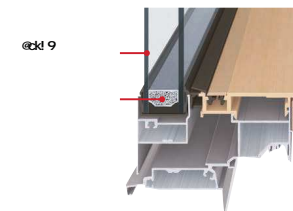

SAMOS II-Hなら、冬暖かく、夏涼しい快適な暮らし。

アルミと樹脂のハイブリッド構造で、圧倒的な断熱性能を実現。

1 フレームを
スリム化し
ガラス面積最大化

3 ハイブリッド構造で
フレーム高性能化

2 高断熱を追及し
ガラス高性能化

① 9
② 9
③ 9

安心・安全な構造

指はさみを未然に防止。

●指はさみ防止構造

: G

●インナーピボット構造

フレームを約50%スリム化

外と内がつながる心地よい窓辺を実現します。

窓を感じさせないフレームイン構造

住まいに美しい表情を与えます。
フレームの極小化によりガラス面積%

引違い窓	面格子付引違い窓	シャッター付引違い窓	上げ下げ窓FS (フラットスライド)	FIX窓	縦すべり出し窓	横すべり出し窓	採風勝手ロドアFS (フラットスライド)
 <p>熱貫流率 1.78 W/(m²·K)</p>	 <p>熱貫流率 1.78 W/(m²·K)</p> <p>目隠し可動ルーバー</p>  <p>熱貫流率 1.78 W/(m²·K)</p>	 <p>熱貫流率 1.65 W/(m²·K)</p>	 <p>熱貫流率 1.92 W/(m²·K)</p>	 <p>熱貫流率 1.73 W/(m²·K)</p>	 <p>熱貫流率 1.80 W/(m²·K)</p>	 <p>熱貫流率 1.80 W/(m²·K)</p>	 <p>熱貫流率 2.15 W/(m²·K)</p>
<p>防犯機能</p> <p>□クレセント  □サブロック  </p>			<p>フラットスライド構造</p>  <p>気密ライン</p>	<p>スリット・スクエアサイズ</p>  <p>8 M 8</p>	<p>カムラッチ</p>  <p>閉じた状態 開いた状態</p>	<p>カムラッチ</p>  <p>閉じた状態</p>	<p>フラットスライド構造</p>  <p>気密ライン</p>
<p>目隠し可動ルーバー機能</p> <p>□陽射しの取入れ  □余分な線を減らす </p>			<p>フラットスライド構造</p> <p>スライドロック </p> <p>換気ポジション </p> <p>お掃除ポジション </p>	<p>内押縁構造</p> 	<p>サブロック</p>  <p>●横引きロール網戸 (カムラッチ) </p> <p>●上げ下げロール網戸 (カムラッチ) </p>	<p>カムラッチ</p>  <p>開いた状態</p> <p>●横引きロール網戸 (カムラッチ) </p> <p>●横引きロール網戸 (カムラッチ) </p>	<p>フラットスライド構造</p> <p>スライドロック </p> <p>網付格子 </p>
<p>フィルター付上枠一体換気窓【マド・テラス共通】</p>  <p>引違い網戸</p> 			<p>上げ下げ式網戸</p> 	<p>内押縁構造</p> 	<p>カムラッチ</p> <p>●横引きロール網戸 (カムラッチ) </p> <p>●上げ下げロール網戸 (カムラッチ) </p>	<p>カムラッチ</p> <p>●横引きロール網戸 (カムラッチ) </p> <p>●横引きロール網戸 (カムラッチ) </p>	<p>網付格子</p> <p>デザイン横格子  横格子 </p>