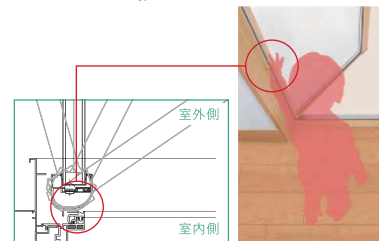

SAMOS II-Hなら、冬暖かく、夏涼しい快適な暮らし。

アルミと樹脂のハイブリッド構造で、圧倒的な断熱性能を実現。

1 フレームを
スリム化し
ガラス面積最大化

3 ハイブリッド構造で
フレーム高性能化

2 高断熱を追及し
ガラス高性能化

① 9
② 9
③ 9

安心・安全な構造

指はさみを未然に防止。

●指はさみ防止構造

: G

●インナーピボット構造

フレームを約50%スリム化

外と内がつながる心地よい窓辺を実現します。

窓を感じさせないフレームイン構造

住まいに美しい表情を与えます。
フレームの極小化によりガラス面積%

引違い窓	面格子付引違い窓	シャッター付引違い窓	上げ下げ窓FS (フラットスライド)	FIX窓	縦すべり出し窓	横すべり出し窓	採風勝手ロドアFS (フラットスライド)
 <p>熱貫流率 1.78 W/(m²·K)</p>	 <p>熱貫流率 1.78 W/(m²·K)</p> <p>目隠し可動ルーバー</p>  <p>熱貫流率 1.78 W/(m²·K)</p>	 <p>熱貫流率 1.65 W/(m²·K)</p>	 <p>熱貫流率 1.92 W/(m²·K)</p>	 <p>熱貫流率 1.73 W/(m²·K)</p>	 <p>熱貫流率 1.80 W/(m²·K)</p>	 <p>熱貫流率 1.80 W/(m²·K)</p>	 <p>熱貫流率 2.15 W/(m²·K)</p>
<p>防犯機能</p> <p>□クレセント  □サブロック  </p>			<p>フラットスライド構造</p>  <p>気密ライン</p>	<p>スリット・スクエアサイズ</p>  <p>8 M 8</p>	<p>カムラッチ</p>  <p>閉じた状態 開いた状態</p>	<p>カムラッチ</p>  <p>閉じた状態</p>	<p>フラットスライド構造</p>  <p>気密ライン</p>
<p>目隠し可動ルーバー機能</p> <p>□陽射しの取入れ  □余分な線を減らす </p>			<p>フラットスライド構造</p> <p>スライドロック </p> <p>換気ポジション </p> <p>お掃除ポジション </p>	<p>内押縁構造</p> 	<p>サブロック</p>  <p>●横引きロール網戸 (カムラッチ) </p> <p>●上げ下げロール網戸 (カムラッチ) </p>	<p>カムラッチ</p>  <p>開いた状態</p> <p>●横引きロール網戸 (カムラッチ) </p> <p>●横引きロール網戸 (カムラッチ) </p>	<p>フラットスライド構造</p> <p>スライドロック </p> <p>網付格子 </p>
<p>フィルター付上枠一体換気窓【マド・テラス共通】</p>  <p>引違い網戸</p> 			<p>上げ下げ式網戸</p> 	<p>内押縁構造</p> 	<p>カムラッチ</p> <p>●横引きロール網戸 (カムラッチ) </p> <p>●上げ下げロール網戸 (カムラッチ) </p>	<p>カムラッチ</p> <p>●横引きロール網戸 (カムラッチ) </p> <p>●横引きロール網戸 (カムラッチ) </p>	<p>網付格子</p> <p>デザイン横格子  横格子 </p>