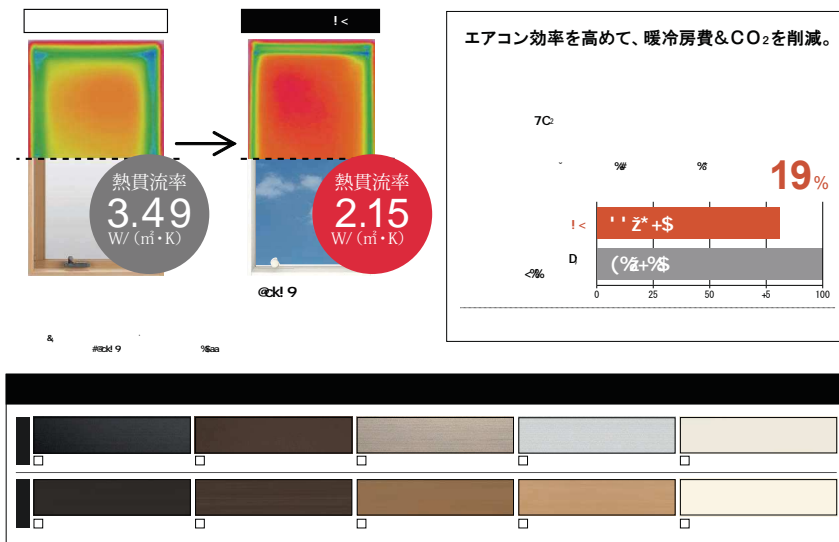

SAMOS II-Hなら、冬暖かく、夏涼しい快適な暮らし。

アルミと樹脂のハイブリッド構造で、圧倒的な断熱性能を実現。

1 フレームを
スリム化し
ガラス面積最大化

3 ハイブリッド構造で
フレーム高性能化

2 高断熱を追及し
ガラス高性能化

① 9
② 9
③ 9

安心・安全な構造

指はさみを未然に防止。

●指はさみ防止構造

: G

●インナーピボット構造

フレームを約50%スリム化

外と内がつながる心地よい窓辺を実現します。

窓を感じさせないフレームイン構造

住まいに美しい表情を与えます。
フレームの極小化によりガラス面積%

引違い窓	面格子付引違い窓	シャッター付引違い窓	上げ下げ窓FS (フラットスライド)	FIX窓	縦すべり出し窓	横すべり出し窓	採風勝手ロドアFS (フラットスライド)
 <p>熱貫流率 1.78 W/(m²·K)</p>	 <p>熱貫流率 1.78 W/(m²·K)</p> <p>目隠し可動ルーバー</p>  <p>熱貫流率 1.78 W/(m²·K)</p>	 <p>熱貫流率 1.65 W/(m²·K)</p>	 <p>熱貫流率 1.92 W/(m²·K)</p>	 <p>熱貫流率 1.73 W/(m²·K)</p>	 <p>熱貫流率 1.80 W/(m²·K)</p>	 <p>熱貫流率 1.80 W/(m²·K)</p>	 <p>熱貫流率 2.15 W/(m²·K)</p>
<p>防犯機能</p> <p>□クレセント  □サブロック  </p>			<p>フラットスライド構造</p>  <p>気密ライン</p>	<p>スリット・スクエアサイズ</p>  <p>8 M 8</p>	<p>カムラッチ</p>  <p>閉じた状態 開いた状態</p>	<p>カムラッチ</p>  <p>閉じた状態</p>	<p>フラットスライド構造</p>  <p>気密ライン</p>
<p>目隠し可動ルーバー機能</p> <p>□陽射しの取入れ  □余分な線を減らす </p>			<p>フラットスライド構造</p> <p>スライドロック </p> <p>換気ポジション </p> <p>お掃除ポジション </p>	<p>内押縁構造</p> 	<p>サブロック</p>  <p>●横引きロール網戸 (カムラッチ) </p> <p>●上げ下げロール網戸 (カムラッチ) </p>	<p>カムラッチ</p>  <p>開いた状態</p> <p>●横引きロール網戸 (カムラッチ) </p> <p>●横引きロール網戸 (カムラッチ) </p>	<p>フラットスライド構造</p> <p>スライドロック </p> <p>網付格子 </p>
<p>フィルター付上枠一体換気窓【マド・テラス共通】</p>  <p>引違い網戸</p> 			<p>上げ下げ式網戸</p> 	<p>内押縁構造</p> 	<p>カムラッチ</p> <p>●横引きロール網戸 (カムラッチ) </p> <p>●上げ下げロール網戸 (カムラッチ) </p>	<p>カムラッチ</p> <p>●横引きロール網戸 (カムラッチ) </p> <p>●横引きロール網戸 (カムラッチ) </p>	<p>網付格子</p> <p>デザイン横格子  横格子 </p>