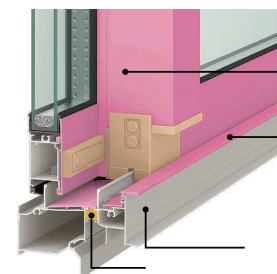

SAMOS II-Hなら、冬暖かく、夏涼しい快適な暮らし。

アルミと樹脂のハイブリッド構造で、圧倒的な断熱性能を実現。

1 フレームを
スリム化し
ガラス面積最大化

3 ハイブリッド構造で
フレーム高性能化

2 高断熱を追及し
ガラス高性能化

① 9
② 9
③ 9

安心・安全な構造

指はさみを未然に防止。

●指はさみ防止構造

: G

●インナーピボット構造

フレームを約50%スリム化

外と内がつながる心地よい窓辺を実現します。

窓を感じさせないフレームイン構造

住まいに美しい表情を与えます。
フレームの極小化によりガラス面積%

引違い窓	面格子付引違い窓	シャッター付引違い窓	上げ下げ窓FS (フラットスライド)	FIX窓	縦すべり出し窓	横すべり出し窓	採風勝手ロドアFS (フラットスライド)
 <p>熱貫流率 1.78 W/(m²·K)</p>	 <p>熱貫流率 1.78 W/(m²·K)</p> <p>目隠し可動ルーバー</p>  <p>熱貫流率 1.78 W/(m²·K)</p>	 <p>熱貫流率 1.65 W/(m²·K)</p>	 <p>熱貫流率 1.92 W/(m²·K)</p>	 <p>熱貫流率 1.73 W/(m²·K)</p>	 <p>熱貫流率 1.80 W/(m²·K)</p>	 <p>熱貫流率 1.80 W/(m²·K)</p>	 <p>熱貫流率 2.15 W/(m²·K)</p>
<p>防犯機能</p> <p>□クレセント  □サブロック  </p>			<p>フラットスライド構造</p>  <p>気密ライン</p>	<p>スリット・スクエアサイズ</p>  <p>8 M 8</p>	<p>カムラッチ</p>  <p>閉じた状態 開いた状態</p>	<p>カムラッチ</p>  <p>閉じた状態</p>	<p>フラットスライド構造</p>  <p>気密ライン</p>
<p>目隠し可動ルーバー機能</p> <p>□陽射しの取入れ  □余分な線を減らす </p>			<p>フラットスライド構造</p> <p>スライドロック </p> <p>換気ポジション </p> <p>お掃除ポジション </p>	<p>内押縁構造</p> 	<p>サブロック</p>  <p>●横引きロール網戸 (カムラッチ) </p> <p>●上げ下げロール網戸 (カムラッチ) </p>	<p>カムラッチ</p>  <p>開いた状態</p> <p>●横引きロール網戸 (カムラッチ) </p> <p>●横引きロール網戸 (カムラッチ) </p>	<p>フラットスライド構造</p> <p>スライドロック </p> <p>網付格子 </p>
<p>フィルター付上枠一体換気窓【マド・テラス共通】</p>  <p>引違い網戸</p> 			<p>上げ下げ式網戸</p> 	<p>内押縁構造</p> 	<p>カムラッチ</p> <p>●横引きロール網戸 (カムラッチ) </p> <p>●上げ下げロール網戸 (カムラッチ) </p>	<p>カムラッチ</p> <p>●横引きロール網戸 (カムラッチ) </p> <p>●横引きロール網戸 (カムラッチ) </p>	<p>網付格子</p> <p>デザイン横格子  横格子 </p>