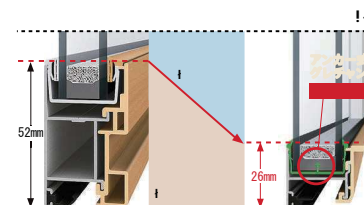

SAMOS II-Hなら、冬暖かく、夏涼しい快適な暮らし。

アルミと樹脂のハイブリッド構造で、圧倒的な断熱性能を実現。

1 フレームを
スリム化し
ガラス面積最大化

3 ハイブリッド構造で
フレーム高性能化

2 高断熱を追及し
ガラス高性能化

① 9
② 9
③ 9

安心・安全な構造

指はさみを未然に防止。

●指はさみ防止構造

: G

●インナーピボット構造

フレームを約50%スリム化

外と内がつながる心地よい窓辺を実現します。

窓を感じさせないフレームイン構造

住まいに美しい表情を与えます。
フレームの極小化によりガラス面積%

引違い窓	面格子付引違い窓	シャッター付引違い窓	上げ下げ窓FS (フラットスライド)	FIX窓	縦すべり出し窓	横すべり出し窓	採風勝手ロドアFS (フラットスライド)
 <p>熱貫流率 1.78 W/(m²·K)</p>	 <p>熱貫流率 1.78 W/(m²·K)</p> <p>目隠し可動ルーバー</p>  <p>熱貫流率 1.78 W/(m²·K)</p>	 <p>熱貫流率 1.65 W/(m²·K)</p>	 <p>熱貫流率 1.92 W/(m²·K)</p>	 <p>熱貫流率 1.73 W/(m²·K)</p>	 <p>熱貫流率 1.80 W/(m²·K)</p>	 <p>熱貫流率 1.80 W/(m²·K)</p>	 <p>熱貫流率 2.15 W/(m²·K)</p>
<p>防犯機能</p> <p>□クレセント  □サブロック  </p>			<p>フラットスライド構造</p>  <p>気密ライン</p>	<p>スリット・スクエアサイズ</p>  <p>8 M 8</p>	<p>カムラッチ</p>  <p>閉じた状態 開いた状態</p>	<p>カムラッチ</p>  <p>閉じた状態</p>	<p>フラットスライド構造</p>  <p>気密ライン</p>
<p>目隠し可動ルーバー機能</p> <p>□陽射しの取入れ  □余分な線を減らす </p>			<p>フラットスライド構造</p> <p>スライドロック </p> <p>換気ポジション </p> <p>お掃除ポジション </p>	<p>内押縁構造</p> 	<p>サブロック</p>  <p>●横引きロール網戸 (カムラッチ) </p> <p>●上げ下げロール網戸 (カムラッチ) </p>	<p>カムラッチ</p>  <p>開いた状態</p> <p>●横引きロール網戸 (カムラッチ) </p> <p>●横引きロール網戸 (カムラッチ) </p>	<p>フラットスライド構造</p> <p>スライドロック </p> <p>網付格子 </p>
<p>フィルター付上枠一体換気窓【マド・テラス共通】</p>  <p>引違い網戸</p> 			<p>上げ下げ式網戸</p> 	<p>内押縁構造</p> 	<p>カムラッチ</p> <p>●横引きロール網戸 (カムラッチ) </p> <p>●上げ下げロール網戸 (カムラッチ) </p>	<p>カムラッチ</p> <p>●横引きロール網戸 (カムラッチ) </p> <p>●横引きロール網戸 (カムラッチ) </p>	<p>網付格子</p> <p>デザイン横格子  横格子 </p>