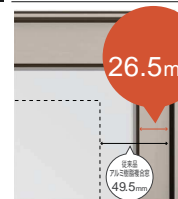

●指はさみ防止構造

: G

●インナーピボット構造

フレームを約50%スリム化

外と内がつながる心地よい窓辺を実現します。

窓を感じさせないフレームイン構造

住まいに美しい表情を与えます。
フレームの極小化によりガラス面積%

引違い窓	面格子付引違い窓	シャッター付引違い窓	上げ下げ窓FS (フラットスライド)	FIX窓	縦すべり出し窓	横すべり出し窓	採風勝手ロドアFS (フラットスライド)
 <p>熱貫流率 1.78 W/(m²·K)</p>	 <p>熱貫流率 1.78 W/(m²·K)</p> <p>目隠し可動ルーバー</p>  <p>熱貫流率 1.78 W/(m²·K)</p>	 <p>熱貫流率 1.65 W/(m²·K)</p>	 <p>熱貫流率 1.92 W/(m²·K)</p>	 <p>熱貫流率 1.73 W/(m²·K)</p>	 <p>熱貫流率 1.80 W/(m²·K)</p>	 <p>熱貫流率 1.80 W/(m²·K)</p>	 <p>熱貫流率 2.15 W/(m²·K)</p>
<p>防犯機能</p> <p>□クレセント  □サブロック  </p>			<p>フラットスライド構造</p>  <p>気密ライン</p>	<p>スリット・スクエアサイズ</p>  <p>8 M 8</p>	<p>カムラッチ</p>  <p>閉じた状態 開いた状態</p>	<p>カムラッチ</p>  <p>閉じた状態</p>	<p>フラットスライド構造</p>  <p>気密ライン</p>
<p>目隠し可動ルーバー機能</p> <p>□陽射しの取入れ  □余分な線を減らす </p>			<p>フラットスライド構造</p> <p>スライドロック </p> <p>換気ポジション </p> <p>お掃除ポジション </p>	<p>内押縁構造</p> 	<p>サブロック</p>  <p>●横引きロール網戸 (カムラッチ) </p> <p>●上げ下げロール網戸 (カムラッチ) </p>	<p>カムラッチ</p>  <p>開いた状態</p> <p>●横引きロール網戸 (カムラッチ) </p> <p>●横引きロール網戸 (カムラッチ) </p>	<p>フラットスライド構造</p> <p>スライドロック </p> <p>網付格子 </p>
<p>フィルター付上枠一体換気窓【マド・テラス共通】</p>  <p>引違い網戸</p> 			<p>上げ下げ式網戸</p> 	<p>内押縁構造</p> 	<p>カムラッチ</p> <p>●横引きロール網戸 (カムラッチ) </p> <p>●上げ下げロール網戸 (カムラッチ) </p>	<p>カムラッチ</p> <p>●横引きロール網戸 (カムラッチ) </p> <p>●横引きロール網戸 (カムラッチ) </p>	<p>網付格子</p> <p>デザイン横格子  横格子 </p>