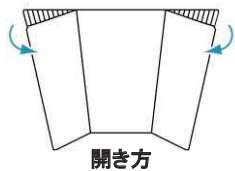

壁際に設置しても、引出しはドア枠に
当たりません。

引出しの前板を14mm内側に短く設計。
壁に寄せて設置しても、引出しはドア枠に当たらず開閉できます。

カウンター W900

LED主照明3面鏡

標準

開き方

LED主照明両開き3面鏡

+ ¥ 22,500円(税抜)

開き方

顔の近くまで引き寄せられる「ミラくるミラー」
アイメイクも前に身を乗り出さずに楽な姿勢ででき
ます。凹凸がないので拭き掃除もしやすい

美ルック ツインラインLED照明3面鏡

+ ¥ 15,000円(税抜)

開き方

両サイドからの光が顔全体を
明るく照らします。
「ツインラインLED照明」

美ルック ツインラインLED照明
両開き3面鏡

+ ¥ 37,500円(税抜)

開き方

顔の近くまで引き寄せられる「ミラくるミラー」
アイメイクも前に身を乗り出さずに楽な姿勢ででき
ます。凹凸がないので拭き掃除もしやすい

水栓

ECONAVI
カチット水栓

●お湯と水との境目を
クリック感でお知らせ。

タッチレス水栓「すぐピタ」

水量・温度調節もレバーで簡単に。
手を近づけるだけで、すぐ水が出てピタッと止まります。

+ ¥ 42,500円(税抜)