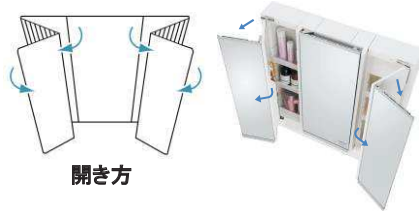

壁際に設置しても、引出しはドア枠に当たりません。

引出しタイプW900

小物の整理に便利なタイプ。

引出しの前板を14mm内側に短く設計。壁に寄せて設置しても、引出しはドア枠に当たらず開閉できます。

カウンター W900

LED主照明3面鏡

標準

LED主照明両開き3面鏡

+ ¥ 22,500円(税抜)

美ルック ツインラインLED照明3面鏡

+ ¥ 15,000円(税抜)

美ルック ツインラインLED照明
両開き3面鏡

+ ¥ 37,500円(税抜)

開き方

開き方

顔の近くまで引き寄せられる「ミラくるミラー」
アイメイクも前に身を乗り出さずに楽な姿勢ででき
ます。凹凸がないので拭き掃除もしやすい

開き方

両サイドからの光が顔全体を
明るく照らします。
「ツインラインLED照明」

開き方

顔の近くまで引き寄せられる「ミラくるミラー」
アイメイクも前に身を乗り出さずに楽な姿勢ででき
ます。凹凸がないので拭き掃除もしやすい

水栓

ECONAVI
エコカチット

●お湯と水との境目を
クリック感でお知らせ。

タッチレス水栓「すぐピタ」

水量・温度調節もレバーで簡単に。
手を近づけるだけで、すぐ水が出てピタッと止まります。

+ ¥ 42,500円(税抜)

- ムダなく節水
- お子様にも使いやすい
- さわらないから清潔

手洗い中の
『出しっぱなし』
がなくなります。

水栓は引き
出せるので
お掃除ラクラク

水をためる時は
ワンタッチで
手動へ切替

扉柄

タイプA