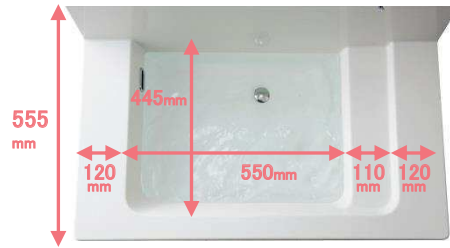

※イメージ写真のため実際の仕様とは異なる場合がございます。

カウンター W900

気になる汚れを落としやすく。水アカをはじく新素材の洗面カウンター。

新素材を採用したことで、陶器では難しかった、汚れのたまる継ぎ目やスキマのない一体成型を実現。お手入れも簡単です。

石けんなど塗れた物を置くのに便利。

ウェットエリア
ドライエリア
ささっと排水口
汚れがたまりにくいスキマレス設計

パナソニックならではの、「有機ガラス系新素材」。
汚れても、ささっと拭くだけでキレイになります。

※幅900サイズの場合、幅750サイズは約113cmになります。

LEDで収納スペースがアップ。
高さ約27cmのボトルも入ります。

収納内部にWコンセントを設置しました。
電動歯ブラシを充電したままでもシェーバーの充電・収納が可能です。さらに、収納の外側にも2口コンセントをご用意しました。(計4個)

LEDで収納スペースがアップ。
高さ約27cmのボトルも入ります。
収納内部にWコンセントを設置しました。(計4個)