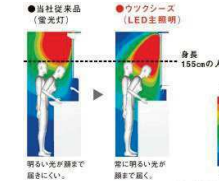

陶器より
汚れが取れやすい。

撥水性に優れ、汚れの原因である水アカが取れやすいので、お掃除も簡単です。

物を落としても割れにくい。表面に細かい傷が付きにくい。

ミラー

LED主照明3面鏡

汚れシャット

従来より省エネでも、しっかり明るく照らします。

顔や手元など、見たい部分だけを効率的に明るく照らす独自の配光技術を開発したことで、これまで以上に省エネを実現しました。白熱灯より約20倍長寿命。蛍光灯より約4.7倍長寿命。(当社従来比。)

※幅900サイズの場合、幅750サイズは約13cmになります。

LEDで収納スペースがアップ。
高さ約27cmのボトルも入ります。

収納内部にWコンセントを設置しました。
電動歯ブラシを充電したままでもシェーバーの充電・収納が可能です。さらに、収納の外側にも2口コンセントをご用意しました。(計4個)

LEDで収納スペースがアップ。
高さ約27cmのボトルも入ります。
収納内部にWコンセントを設置しました。(計4個)

汚れシャットミラー

はっ水・はっ油性に優れ、汚れがサッととれやすく、くもりにくい。キレイが続く。

水栓

シャワーヘッド
引出しありタイプ

ストレートシャワーの切り換えができます。

エコカチット

お湯と水との境目をクリック感でお知らせ。

写真はタッチレス水栓になります。