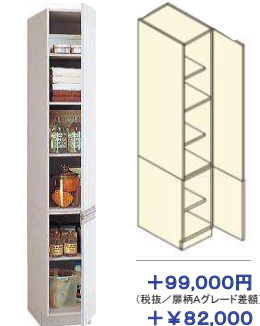

メープル柄

ホワイトオーク柄

アルミライン取っ手

サイドキャビネット

W=150mm

+84,000円
(税抜/扉柄Aグレード差額)
+ ¥ 77,000円
(税抜/扉柄Bグレード差額)
+ ¥ 72,000円
(税抜/扉柄Cグレード差額)

W=300mm

+99,000円
(税抜/扉柄Aグレード差額)
+ ¥ 82,000円
(税抜/扉柄Bグレード差額)
+ ¥ 70,000円
(税抜/扉柄Cグレード差額)