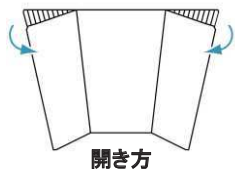

壁際に設置しても、引出しはドア枠に当たりません。

引出しタイプW900

小物の整理に便利なタイプ。

引出しの前板を14mm内側に短く設計。壁に寄せて設置しても、引出しはドア枠に当たらず開閉できます。

カウンター W900

LED主照明3面鏡

標準

LED主照明両開き3面鏡

+ ¥ 22,500円(税抜)

美ルック ツインラインLED照明3面鏡

+ ¥ 15,000円(税抜)

美ルック ツインラインLED照明
両開き3面鏡

+ ¥ 37,500円(税抜)

開き方

開き方

顔の近くまで引き寄せられる「ミラくるミラー」
アイメイクも前に身を乗り出さずに楽な姿勢ででき
ます。凹凸がないので拭き掃除もしやすい

開き方

両サイドからの光が顔全体を
明るく照らします。
「ツインラインLED照明」

開き方

顔の近くまで引き寄せられる「ミラくるミラー」
アイメイクも前に身を乗り出さずに楽な姿勢ででき
ます。凹凸がないので拭き掃除もしやすい

水栓

ECONAVI
エコカチット

●お湯と水との境目を
クリック感でお知らせ。

タッチレス水栓「すぐピタ」

水量・温度調節もレバーで簡単に。
手を近づけるだけで、すぐ水が出てピタッと止まります。

+ ¥ 42,500円(税抜)

- ムダなく節水
- お子様にも使いやすい
- さわらないから清潔

手洗い中の
『出しっぱなし』
がなくなります。

水栓は引き
出せるので
お掃除ラクラク

水をためる時は
ワンタッチで
手動へ切替

扉柄

タイプA