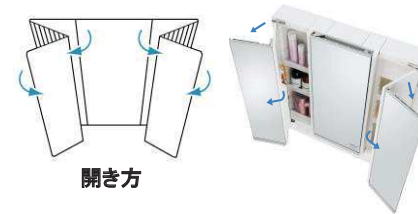

壁際に設置しても、引出しはドア枠に
当たりません。

引出しの前板を14mm内側に短く設計。
壁に寄せて設置しても、引出しはドア枠に当たらず開閉できます。

カウンター W900

LED主照明3面鏡

標準

開き方

LED主照明両開き3面鏡

+ ¥ 22,500円(税抜)

開き方

顔の近くまで引き寄せられる「ミラくるミラー」
アイメイクも前に身を乗り出さずに楽な姿勢ででき
ます。凹凸がないので拭き掃除もしやすい

美ルック ツインラインLED照明3面鏡

+ ¥ 15,000円(税抜)

開き方

両サイドからの光が顔全体を
明るく照らします。
「ツインラインLED照明」

美ルック ツインラインLED照明
両開き3面鏡

+ ¥ 37,500円(税抜)

開き方

顔の近くまで引き寄せられる「ミラくるミラー」
アイメイクも前に身を乗り出さずに楽な姿勢ででき
ます。凹凸がないので拭き掃除もしやすい

水栓

ECONAVI
カチット水栓

●お湯と水との境目を
クリック感でお知らせ。

タッチレス水栓「すぐピタ」

水量・温度調節もレバーで簡単に。
手を近づけるだけで、すぐ水が出てピタッと止まります。

+ ¥ 42,500円(税抜)