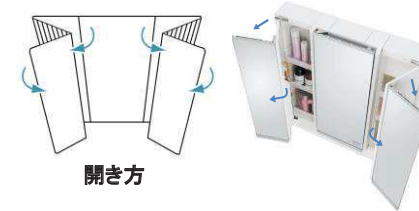

壁際に設置しても、引出しはドア枠に当たりません。

引出しタイプW900

小物の整理に便利なタイプ。

引出しの前板を14mm内側に短く設計。壁に寄せて設置しても、引出しはドア枠に当たらず開閉できます。

カウンター W900

LED主照明3面鏡

標準

LED主照明両開き3面鏡

+ ¥ 22,500円(税抜)

美ルック ツインラインLED照明3面鏡

+ ¥ 15,000円(税抜)

美ルック ツインラインLED照明
両開き3面鏡

+ ¥ 37,500円(税抜)

開き方

開き方

顔の近くまで引き寄せられる「ミラくるミラー」
アイメイクも前に身を乗り出さずに楽な姿勢ででき
ます。凹凸がないので拭き掃除もしやすい

開き方

両サイドからの光が顔全体を
明るく照らします。
「ツインラインLED照明」

開き方

顔の近くまで引き寄せられる「ミラくるミラー」
アイメイクも前に身を乗り出さずに楽な姿勢ででき
ます。凹凸がないので拭き掃除もしやすい

水栓

ECONAVI
エコカチット

●お湯と水との境目を
クリック感でお知らせ。

タッチレス水栓「すぐピタ」

水量・温度調節もレバーで簡単に。
手を近づけるだけで、すぐ水が出てピタッと止まります。

+ ¥ 42,500円(税抜)

- ムダなく節水
- お子様にも使いやすい
- さわらないから清潔

手洗い中の
『出しっぱなし』
がなくなります。

水栓は引き
出せるので
お掃除ラクラク

水をためる時は
ワンタッチで
手動へ切替

扉柄

タイプA