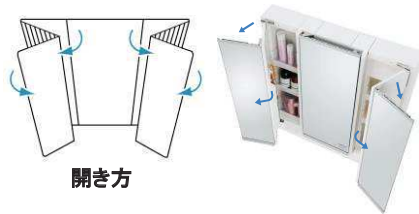

壁際に設置しても、引出しはドア枠に
当たりません。

引出しの前板を14mm内側に短く設計。
壁に寄せて設置しても、引出しはドア枠に当たらず開閉できます。

カウンター W900

LED主照明3面鏡

標準

開き方

LED主照明両開き3面鏡

+ ¥ 22,500円(税抜)

開き方

顔の近くまで引き寄せられる「ミラくるミラー」
アイメイクも前に身を乗り出さずに楽な姿勢ででき
ます。凹凸がないので拭き掃除もしやすい

美ルック ツインラインLED照明3面鏡

+ ¥ 15,000円(税抜)

開き方

両サイドからの光が顔全体を
明るく照らします。
「ツインラインLED照明」

美ルック ツインラインLED照明
両開き3面鏡

+ ¥ 37,500円(税抜)

開き方

顔の近くまで引き寄せられる「ミラくるミラー」
アイメイクも前に身を乗り出さずに楽な姿勢ででき
ます。凹凸がないので拭き掃除もしやすい

水栓

ECONAVI
カチット水栓

●お湯と水との境目を
クリック感でお知らせ。

タッチレス水栓「すぐピタ」

水量・温度調節もレバーで簡単に。
手を近づけるだけで、すぐ水が出てピタッと止まります。

+ ¥ 42,500円(税抜)