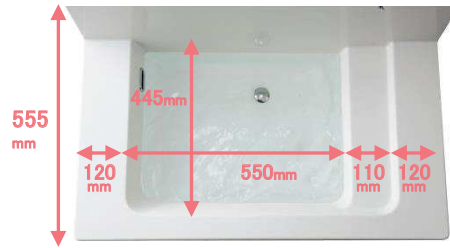

※イメージ写真のため実際の仕様とは異なる場合がございます。

カウンター W900

気になる汚れを落としやすく。水アカをはじく新素材の洗面カウンター。

新素材を採用したことで、陶器では難しかった、汚れのたまる継ぎ目やスキマのない一体成型を実現。お手入れも簡単です。

パナソニックならではの、「有機ガラス系新素材」。
汚れても、ささっと拭くだけでキレイになります。

陶器では難しかった、汚れのたまる継ぎ目やスキマのない一体成型を実現。お掃除もぐんとラクです。

※幅900サイズの場合、幅750サイズは約13cmになります。

LEDで収納スペースがアップ。
高さ約27cmのボトルも入ります。

収納内部にWコンセントを設置しました。
電動歯ブラシを充電したままでもシェーバーの充電・収納が可能です。さらに、収納の外側にも2口コンセントをご用意しました。(計4個)

LEDで収納スペースがアップ。
高さ約27cmのボトルも入ります。
収納内部にWコンセントを設置しました。(計4個)

壁際に設置しても、引出しはドア枠に当たりません。

引出しタイプW900

小物の整理に便利なタイプ。

引出しの前板を14mm内側に短く設計。壁に寄せて設置しても、引出しはドア枠に当たらず開閉できます。

カウンター W900

LED主照明3面鏡

標準

LED主照明両開き3面鏡