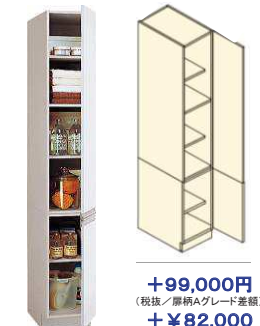

アルミライン取っ手

サイドキャビネット

W=150mm

+ ¥ 84,000円
(税抜/扉柄Aグレード差額)
+ ¥ 77,000円
(税抜/扉柄Bグレード差額)
+ ¥ 72,000円
(税抜/扉柄Cグレード差額)

W=300mm

+ ¥ 99,000円
(税抜/扉柄Aグレード差額)
+ ¥ 82,000円
(税抜/扉柄Bグレード差額)
+ ¥ 70,000円
(税抜/扉柄Cグレード差額)

W=450mm
(下部棚)