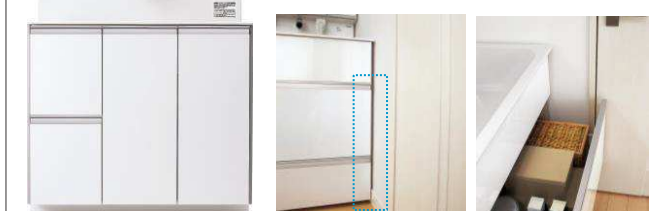

壁際に設置しても、引出しはドア枠に当たりません。

引出しタイプW900

小物の整理に便利なタイプ。

引出しの前板を14mm内側に短く設計。壁に寄せて設置しても、引出しはドア枠に当たらず開閉できます。

カウンター W900

LED主照明3面鏡

標準

LED主照明両開き3面鏡

+ ¥ 22,500円(税抜)

美ルック ツインラインLED照明3面鏡

+ ¥ 15,000円(税抜)

美ルック ツインラインLED照明
両開き3面鏡

+ ¥ 37,500円(税抜)

開き方

開き方

顔の近くまで引き寄せられる「ミラくるミラー」
アイメイクも前に身を乗り出さずに楽な姿勢ででき
ます。凹凸がないので拭き掃除もしやすい