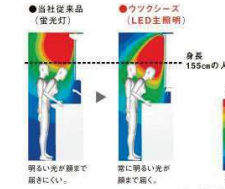

陶器では難しかった、汚れのたまる継ぎ目やスキマのない一体成型を実現。お掃除もぐんとラクです。
陶器より
汚れが取れやすい。
撥水性に優れ、汚れの原因である水アカが取れやすいので、お掃除も簡単です。
物を落としても割れにくい。表面に細かい傷が付きにくい。

ミラー

LED主照明3面鏡

従来より省エネでも、しっかり明るく照らします。

顔や手元など、見たい部分だけを効率的に明るく照らす独自の配光技術を開発したことで、これまで以上に省エネを実現しました。白熱灯より約20倍長寿命。蛍光灯より約4.7倍長寿命。(当社従来比。)

※幅900サイズの場合、幅750サイズは約113cmになります。

LEDで収納スペースがアップ。
高さ約27cmのボトルも入ります。

収納内部にWコンセントを設置しました。
電動歯ブラシを充電したままでもシェーバーの充電・収納が可能です。さらに、収納の外側にも2口コンセントをご用意しました。(計4個)

LEDで収納スペースがアップ。
高さ約27cmのボトルも入ります。
収納内部にWコンセントを設置しました。(計4個)