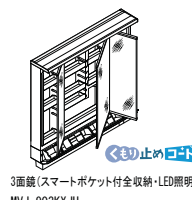

スマートポケット

鏡を見ながら、自然な動作でメイク小物を出し入れできます。

ミニバタくん

散らかりがちなヘアピンや髪ゴムなどの小物もスッキリ。小物の大きさに合わせて仕切りの位置を調節できます。

3面鏡トレイアレンジ

背の低いものの場合 アレンジ例1
背の高いものの場合 アレンジ例2
5cm刻みで高さや自由
にアレンジ。入れる
ものの高さにピッタリ
合わせられます。

5cm
トレイ
3段
トレイ
2段
ドライヤーも
すっぽり収納
トレイは着脱容易で
水洗いもカンタン。

※上部写真は、間口900mmスリムLEDの場合の中央鏡部分になります。

エコハンドル

よく使う正面のハンドル位置で「水」を出す省エネ設計。

お湯が混合する位置はクリックでお知らせします。

新てまなし排水口

お手入れ簡単仕様でキレイをキープ! 新てまなし排水口

ゴミをキャッチ
ななめ形状
ヘアキャッチャー
通水部

化粧台本体

引出タイプ VJHT-905SY

ミラーキャビネット

3面鏡(スマートポケット付全収納・LED照明) MVJ-903KXJU

※各写真・イラストはイメージです。見積り内容とは異なる場合がありますので、ご注意ください。

◆お願い
商品によっては、改良などにより仕様、寸法、カラーなどに多少の変更が生じる場合がありますのでご了承ください。
商品写真は印刷のため、現物と若干異なる場合があります。実際の商品見本で正確な色を確認してください。
商品写真は参考例です。実際に花瓶や小物等を置かれる場合は、落下等の事故がないように取り扱いにご注意ください。
表示価格は、商品代のみメーカー希望小売価格で、取付費・工事費、消費税、セット写真の小物など別途ご負担をお願いいたします。
掲載内容及び写真・図版の無断転載はたくお断りします。(許可なく転載・流用した場合、損害賠償が発生します。)