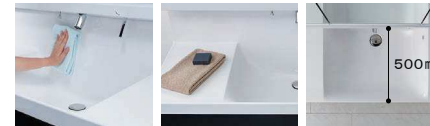

□ H プレイン材約付

キレイアップカウンター

バックガードがミラー下まであり洗面ボウルと一体成形になったキレイアップカウンター。つなぎ目などの凹凸がなく、飛び散った水滴をサッと拭き取れます。しかも洗面容量は16Lの大容量です。

キレイアップカウンター

※写真はイメージです。

バックガードまでの一体成形でお手入れ簡単。 カウンターは仮置きスペースにピッタリ。奥行500mmとコンパクトなので動作スペースが広がりやすい。 ※開口によりスペースが変わります。

キレイアップ水栓

上から水が出るキレイアップ水栓は、水栓まわりに水がたまらないのでお掃除簡単です。

キレイアップ水栓

吐水切替

シャワー吐水

整流吐水

ホース収納式

ホースを引き出して、ボウル手前に水を流すこともできます。

スマートポケット

鏡を見ながら、自然な動作でメイク小物を出し入れできます。

ミニバタくん

散らかりがちなヘアピンや髪ゴムなどの小物もスッキリ。小物の大きさに合わせて仕切りの位置を調節できます。

3面鏡トレイアレンジ

背の低いものの場合 アレンジ例1
背の高いものの場合 アレンジ例2
5cm刻みで高さや自由
にアレンジ。入れる
ものの高さにピッタリ
合わせられます。

5cm
トレイ
3段
トレイ
2段
ドライヤーも
すっぽり収納
トレイは着脱容易で
水洗いもカンタン。

※上部写真は、間口900mmスリムLEDの場合の中央鏡部分になります。

エコハンドル

よく使う正面のハンドル位置で「水」を出す省エネ設計。

お湯が混合する位置はクリックでお知らせします。

新てまなし排水口

お手入れ簡単仕様でキレイをキープ! 新てまなし排水口

ゴミをキャッチ
ななめ形状
ヘアキャッチャー
通水部

化粧台本体