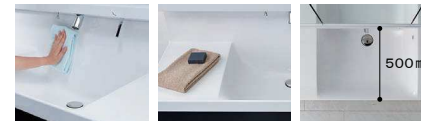

### ■ 扉カラー ハイグレード

※ハンドル仕様の場合、ハイグレード扉は取っ手の色がシルバー、スタンダード扉は取っ手の色がホワイトになります。

### キレイアップカウンター

バックガードがミラー下まであり洗面ボウルと一体成形になったキレイアップカウンター。つなぎ目などの凹凸がなく、飛び散った水滴をサッと拭き取れます。しかも洗面容量は16Lの大容量です。

キレイアップカウンター

バックガードまでの一体成形でお手入れ簡単。カウンターは置きスペースにピッタリ。奥行500mmとコンパクトなので動作スペースが広がります。  
※開口によりスペースが変わります。