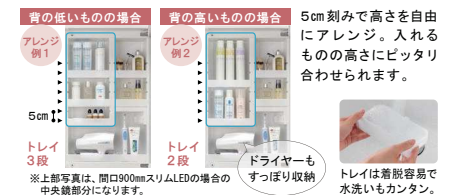

3面鏡トレイアレンジ

エコハンドル

よく使う正面のハンドル位置で「水」を出す省エネ設計。

新でまなし排水口

お手入れ簡単仕様でキレイをキープ！新でまなし排水口