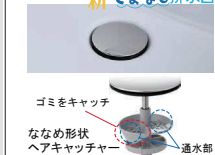

スマートポケット

鏡を見ながら、自然な動作でメイク小物を出し入れできます。

ミニバタくん

散らかりがちなヘアピンや髪ゴムなどの小物もスッキリ。小物の大きさに合わせて仕切りの位置を調節できます。

3面鏡トレイアレンジ

背の低いものの場合 アレンジ例1
背の高いものの場合 アレンジ例2
5cm刻みで高さや自由
にアレンジ。入れる
ものの高さにピッタリ
合わせられます。

5cm
トレイ
3段
トレイ
2段
ドライヤーも
すっぽり収納
トレイは着脱容易で
水洗いもカンタン。

※上部写真は、間口900mmスリムLEDの場合の中央鏡部分になります。

エコハンドル

よく使う正面のハンドル位置で「水」を出す省エネ設計。

お湯が混合する位置はクリックでお知らせします。

新てまなし排水口

お手入れ簡単仕様でキレイをキープ! 新てまなし排水口

ゴミをキャッチ
ななめ形状
ヘアキャッチャー
通水部

化粧台本体

引出タイプ VJHT-905SY

ミラーキャビネット

3面鏡(スマートポケット付全収納・LED照明) MVJ-903KXJU

※各写真・イラストはイメージです。見積り内容とは異なる場合がありますので、ご注意ください。

◆お願い
商品によっては、改良などにより仕様、寸法、カラーなどに多少の変更が生じる場合がありますのでご了承ください。
商品写真は印刷のため、現物と若干異なる場合があります。実際の商品見本で正確な色を確認してください。
商品写真は参考例です。実際に花瓶や小物等を置かれる場合は、落下等の事故がないように取り扱いにご注意ください。
表示価格は、商品代のみメーカー希望小売価格で、取付費・工事費、消費税、セット写真の小物など別途ご負担をお願いいたします。
掲載内容及び写真・図版の無断転載はたくお断りします。(許可なく転載・流用した場合、損害賠償が発生します。)