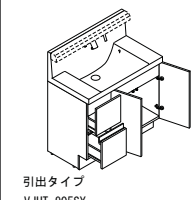

スマートポケット

鏡を見ながら、自然な動作でメイク小物を出し入れできます。

ミニバタくん

散らかりがちなヘアピンや髪ゴムなどの小物もスッキリ。小物の大きさに合わせて仕切りの位置を調節できます。

3面鏡トレイアレンジ

背の低いものの場合 アレンジ例1
背の高いものの場合 アレンジ例2
5cm刻みで高さや自由
にアレンジ。入れる
ものの高さにピッタリ
合わせられます。

5cm
トレイ
3段
トレイ
2段
ドライヤーも
すっぽり収納
トレイは着脱容易で
水洗いもカンタン。

※上部写真は、間口900mmスリムLEDの場合の中央鏡部分になります。

エコハンドル

よく使う正面のハンドル位置で「水」を出す省エネ設計。

お湯が混合する位置はクリックでお知らせします。

新てまなし排水口

お手入れ簡単仕様でキレイをキープ! 新てまなし排水口

ゴミをキャッチ
ななめ形状
ヘアキャッチャー
通水部

化粧台本体

引出タイプ VJHT-905SY

ミラーキャビネット

3面鏡(スマートポケット付全収納・LED照明) MVJ-903KXJU

※各写真・イラストはイメージです。見積り内容とは異なる場合がありますので、ご注意ください。

◆お願い
商品によっては、改良などにより仕様、寸法、カラーなどに多少の変更が生じる場合がありますのでご了承ください。
商品写真は印刷のため、現物と若干異なる場合があります。実際の商品見本で正確な色を確認してください。
商品写真は参考例です。実際に花瓶や小物等を置かれる場合は、落下等の事故がないように取り扱いにご注意ください。
表示価格は、商品代のみメーカー希望小売価格で、取付費・工事費、消費税、セット写真の小物など別途ご負担をお願いいたします。
掲載内容及び写真・図版の無断転載はたくお断りします。(許可なく転載・流用した場合、損害賠償が発生します。)