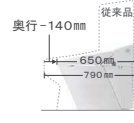

しっかりエコ

大洗浄5L、小洗浄3.8Lの「超節水 ECO5 トイレ」。従来品 (大13L) と比べ、約69%の節水を実現。 ※1989~2001年発売品

【試算条件】4人家族(男性2人・女性2人)で、大1回/人・日、小3回/人・日使用した場合。

すっきりコンパクト

従来のタンク付トイレと比べて奥行き寸法が140mm短縮。動作空間が35% (奥行1200mmの空間の場合) も広がって居心地良く過ごせます。