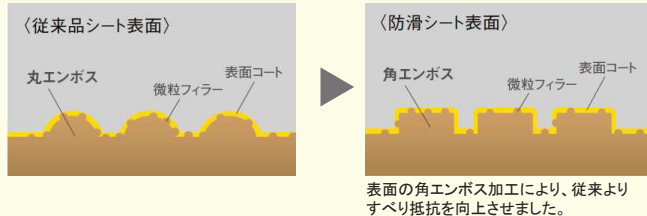

※イメージ写真のため、実際の仕様とは異なる場合がございます。

踏み板 デザイン

スタンダードタイプ

カラーバリエーション

インテリアに美しく調和する階段をご用意しています。

■ 踏み板・上框

■ 側板・蹴込み板・幅木

凹凸加工を施した防滑シートを採用

独自の凹凸を施した防滑シート

従来商品よりさらに、すべりへの配慮を高めた防滑シートを開発。独自の凹凸加工を施し、すべり抵抗を向上させました。

連続手すり 1500mmピッチタイプ ストロング

手すり表面は手にフィットしやすい凹凸触感のあるシート仕上げになっています。耐汚染性にもすぐれ、お掃除がラクにできます。

丸手すりは高強度のアルミを採用しており、ブラケットの取り付け間隔は最長1500mmまで可能。

※イメージ写真

■ 手すり

■ ブラケット

スモークオーク柄	ソフトウォールナット柄	ウォールナット柄	サテンシルバー色
チェリー柄	ソフトチェリー柄	オーク柄	オフブラック色
ソフトオーク柄	メープル柄	ホワイトオーク柄	ホワイト色
ホワイトアッシュ柄			