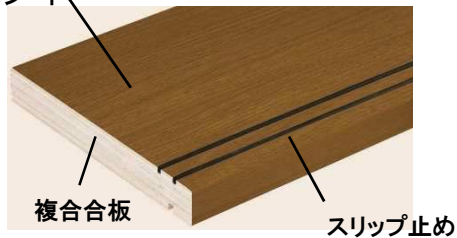

表面素材に樹脂シートを採用した色ムラ・色違いを抑えた階段です。

表面キズ・汚れに強い
樹脂シート

すべり止めで、安全確保！
安全性を考慮し、全面にはスリップ止めを
取り付けています。

● カラーバリエーション

手すり

● 握りやすい直径35mmの手すり

● ブラケット壁付用Ⅲ型

シャインニッケル色

必要に応じて手すりを取外せるように、
手すり金具は着脱機能付です。

● カラーバリエーション

クリエホホワイト クリエパール クリエラスク

クリエモカ クリエダーク

造作材

● 廻り縁 スリム35

● クッション幅木

● カラーバリエーション