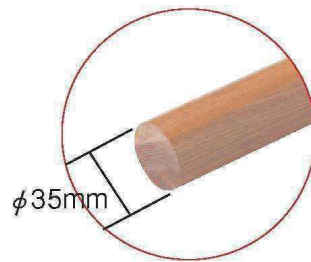

表面素材に樹脂シートを採用した色ムラ・色違いを抑えた階段です。

表面キズ・汚れに強い
樹脂シート

すべり止めで、安全確保！
安全性を考慮し、全面にはスリップ止めを
取り付けています。

● カラーバリエーション

手すり

● 握りやすい直径35mmの手すり

● ブラケット壁付用Ⅲ型

シャインニッケル色

必要に応じて手すりを取外せるように、
手すり金具は着脱機能付です。

● カラーバリエーション

クリエホホワイト クリエパール クリエラスク

クリエモカ クリエダーク

造作材

● 廻り縁 スリム35

● クッション幅木

● カラーバリエーション