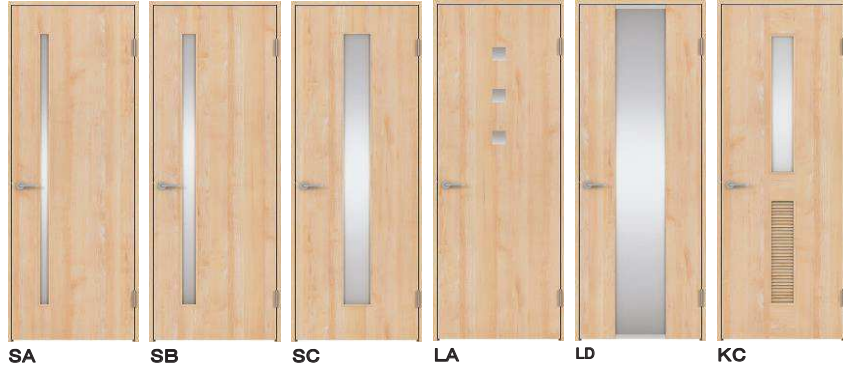

内装ドア

●採光タイプ

●パネルタイプ

●洗面・トイレタイプ

新形状で吊り込み後の
抜き差しが容易な
「カバー蝶番」

軸心をカバーで
覆った、段差の
ない新形状です。

静音に配慮した
「消音ラッチ」
「戸当たりクッション」

消音ラッチ 戸当たりクッション

引戸を静かに開閉する
「両側ソフトクローズ機構付き」

開く時も閉まる時も直前
にブレーキがかかってか
ら静かに引き込みます。
上吊り引戸、Y戸車引戸
に標準装備。

ハンドル・引手

内装ドア用

サテンシルバー色(塗装)

ハンドル(A1型) 角型引手(C1型)

収納用

折れ戸・開き戸