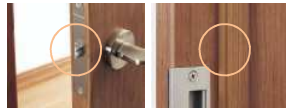

消音ラッチ 戸当たりクッション