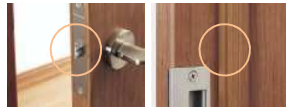

消音ラッチ 戸当たりクッション

引戸を静かに開閉する「両側ソフトクローズ機構付き」

開く時も閉まる時も直前にブレーキがかかってから静かに引き込みます。上吊り引戸、Y戸車引戸に標準装備。

ハンドル・引手

内装ドア用

サテンシルバー色(塗装)

ハンドル(A1型)

角型引手(C1型)