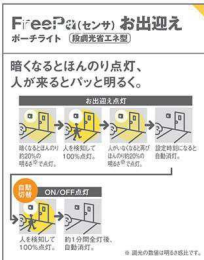

ポーチ灯

FreePaお出迎え LED内蔵

●LED内蔵
●電源ユニット内蔵
●幅140・高150・出し高121・重0.8kg

LED内蔵・電源ユニット内蔵
幅140・高150・出し高121・重0.8kg
●アラカルカー(乳白)
●アラカルカー(ホワイト)
●光源寿命4000時間(光束維持率70%)
●NaPi-On・明るさセンサー付/壁スイッチ切替(センサ→連続点灯)/センサー可動範囲(全方位200度)/点灯角度調整機能付/60形電球1灯器具相当
●調光操作不可
●写真方向以外取り付け不可
固有エネルギー消費効率64.7 lm/W (460 lm・7.1W)

FreePa(センサー) お出迎え ポーチライト (取組実装工事要)

暗くなるとほんのり点灯、人が来るとパッと明るく。

お出迎え点灯

ON/OFFスイッチ

人検知して100%点灯、1分経過して100%点灯。

※センサーの検知範囲は約10mです。

ホール

LED内蔵