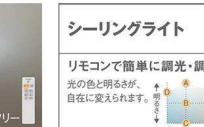

シーリングライト

リモコンで簡単に調光・調色。
光の色と明るさが自在に変わります。

明るさフリー

調光

調色

リモコン(全灯・音段・常夜灯・調)・壁スイッチ切替(全灯・音段・常夜灯)/リモコンで(100%-5%)調光(壁スイッチ切替専用/リモコンで(100%-5%)調光)
●落下耐強度10cm
固有エネルギー消費効率132.5 lm/W (5499 lm・41.5W)