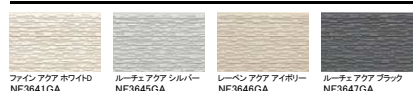

16mm / ネオロック・親水セラ16

ニューリッジウェーブ

ドロワタイル

ニューレイヤーレリーフ

マレストーン

リッジウェーブ

ディレクトーン

キャピタルレンガ

ナチュラルレンガ

スリムストーン

シックボーダー

ビーンズタイル

バレルウツド

ホルム

モダンスリット

セフィロウツド