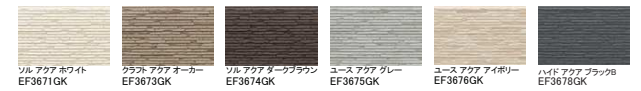

セフィロウツド

キャストストライプ

フィオット

シュトラール

15mm / エクセレージ・親水セラ15

ビオリノ

ステイブルタイル

ブラッシュストーン

シュプリストーン15

ファインクレスト15

ロックストライプ15

レシフェ

スマツシュライン15

シルバスタイル15

和ボーダー15

クレールウツド