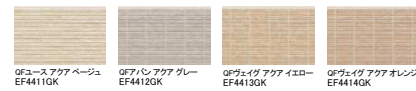

ナチュラルレンガ

スリムストーン

シックボーダー

ビーンズタイル

バレルウツド

ホルム

モダンスリット

セフィロウツド

セフィロウツド

キャストストライプ

フィオット

シュトラール

15mm / エクセレージ・親水セラ15

ビオリノ

ステイブルタイル

ブラッシュストーン

シュプリストーン15

ファインクレスト15

ロックストライプ15

レシフェ

スマツシュライン15

シルバスタイル15

和ボーダー15

クレールウツド