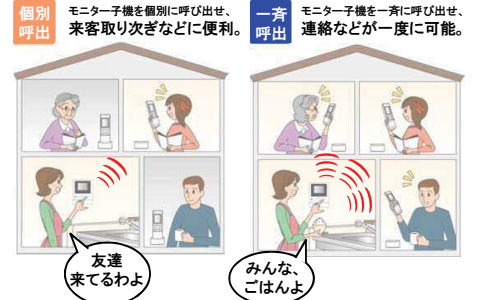

- カメラ玄関子機
- モニター親機
- ワイヤレスモニター子機

家じゅう「どこでもドアホン」^{※1}

- どこでもドアホン^{※1}
- ハンズフリー
- 操作ガイド表示
- 室内通話
- 電話機ファクス接続
- 2世帯対応^{*}
- モニター機能
- ボイスチェンジ
- SDカード録画(動画)
- 録画機能(静止画)
- 窓センサー接続
- ドアセンサー接続
- カメラ接続
- 住宅用火災警報器連動
- 電気錠制御(外部機器制御)

SDカードの容量と動画録画件数(1件約30秒)の目安

容量	2GB	4GB	8GB	16GB	32GB	48GB	64GB
録画対象	約250	約500	約1,000	約2,000	約3,000	約3,000	約3,000
ドアホン	約250	約500	約1,000	約2,000	約3,000	約3,000	約3,000

※ワイヤレスカメラの録画は約1秒おきの連続画像(静止画)です。

持ち運び自由なワイヤレスモニター子機

配線不要で持ち運びができ、家じゅうどこでも映像と音声で来客対応が可能。

※モニター親機とカメラ玄関子機との間の配線工事は必要になります。

室内通話

親機、子機を音声で呼出す室内通話が可能です。

夜でもカラーで来客確認

本体にLEDライト(照明用ランプ)搭載。夜間でもカラーで顔などを確認できます。

*LED点灯時でも、撮影範囲の両端付近(玄関子機の真横など)の人の顔は判別しにくくなります。

スリムデザイン(モニター親機)

奥行約23.5mmを実現し、壁からの出張り感もなく、お部屋に調和します。

ボイスチェンジ

女性の声を男性のような低い声に変えられるので、見知らぬ人の対応に便利です。

モニター機能

親機、モニター子機で、玄関先の映像と音をチェックできます。映像を録画することもできます。

●カメラ玄関子機、モニター親機の単品販売はおこなっておりません。※1:モニター親機とワイヤレス子機との障害物がない場合、約100m以内の距離で使えますが、建物の構造や周囲環境によっては、電波の届く距離が短くなります。また、ノイズによる悪影響を予防するため、テレビ、ラジオ、パソコンなどのOA機器、エアコン、給湯機リモコン(インターホン機能付)、ホームセキュリティ関連装置の近くには設置しないで下さい。誤動作の原因になります。※2:DECT(Digital Enhanced Cordless Telecommunications)はETSI(欧州電気通信標準化機構)の商標で、世界で広く普及している無線通信方式のひとつです。当社の製品はARIB(一般社団法人電波産業会)の標準規格FARIB STD T101に準拠しています。※3:ドアホンアダプター(VE-DA10-H(VE-DA10))の接続はできません。●1.9GHz DECT準拠方式対応機器と、2.4GHzデジタルコードレス対応機器とは、無線方式の互換性はありません。●イラストはイメージです●液晶画面はハモミ合成です●画面サイズは、液晶パネルの大きさです。(実際に映像が表示される範囲とは異なります。)