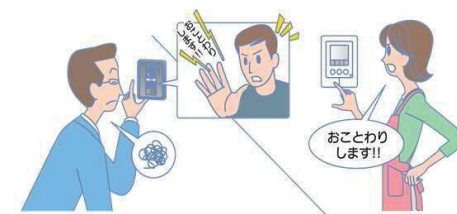

- カメラ玄関子機
- モニター親機
- ワイヤレスモニター子機

家じゅう「どこでもドアホン」^{※1}

- どこでもドアホン^{※1}
- ハンズフリー
- 操作ガイド表示
- 室内通話
- 電話機ファクス接続
- 2世帯対応^{*}
- モニター機能
- ボイスチェンジ
- SDカード録画(動画)
- 録画機能(静止画)
- 窓センサー接続
- ドアセンサー接続
- カメラ接続
- 住宅用火災警報器連動
- 電気錠制御(外部機器制御)

配線不要で持ち運びができ、家じゅうどこでも映像と音声で来客対応が可能。

※モニター親機とカメラ玄関子機との間の配線工事は必要になります。

室内通話

親機、子機を音声で呼出す室内通話が可能です。

夜でもカラーで来客確認

本体にLEDライト(照明用ランプ)搭載。夜間でもカラーで顔などを確認できます。

*LED点灯時でも、撮影範囲の両端付近(玄関子機の真横など)の人の顔は判別しにくくなります。

スリムデザイン(モニター親機)

奥行約23.5mmを実現し、壁からの出張り感もなく、お部屋に調和します。

ボイスチェンジ

女性の声を男性のような低い声に変えられるので、見知らぬ人の対応に便利です。

モニター機能

親機、モニター子機で、玄関先の映像と音をチェックできます。映像を録画することもできます。

●カメラ玄関子機、モニター親機の単品販売はおこなっておりません。※1:モニター親機とワイヤレス子機との障害物がない場合、約100m以内の距離で使えますが、建物の構造や周囲環境によっては、電波の届く距離が短くなります。また、ノイズによる悪影響を予防するため、テレビ、ラジオ、パソコンなどのOA機器、エアコン、給湯機リモコン(インターホン機能付)、ホームセキュリティ関連装置の近くには設置しないで下さい。誤動作の原因になります。※2:DECT(Digital Enhanced Cordless Telecommunications)はETSI(欧州電気通信標準化機構)の商標で、世界で広く普及している無線通信方式のひとつです。当社の製品はARIB(一般社団法人電波産業会)の標準規格FARIB STD T101に準拠しています。※3:ドアホンアダプター(VE-DA10-H(VE-DA10))の接続はできません。●1.9GHz DECT準拠方式対応機器と、2.4GHzデジタルコードレス対応機器とは、無線方式の互換性はありません。●イラストはイメージです●液晶画面はハモミ合成です●画面サイズは、液晶パネルの大きさです。(実際に映像が表示される範囲とは異なります。)