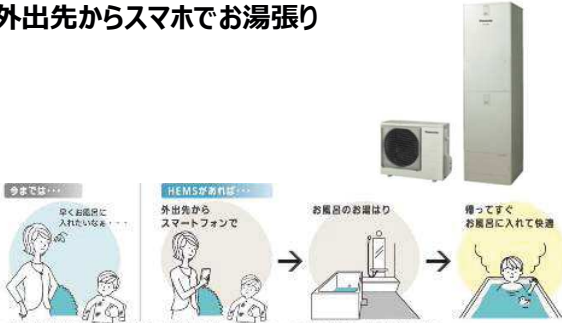

外出先からスマホでお湯張り

洗濯機^{※1}の運転終了をプッシュでお知らせ。洗濯物の取り出し忘れに役立つ

洗濯機^{※1}の運転終了を電圧使用量で判断してプッシュでお知らせ。肩刺し当分の天気予報（3時間後、6時間後、9時間後）もお知らせしてくれます。列押しと懸架干しのどちらがよいか判断まで便利です。

このお知らせは、本当に便利です！

洗濯が終わったようです。

今日は寒の手配だし、洗濯干しにしよう。

※1 洗濯機（洗濯機）は、パナソニック製エコキュート（有線LAN接続のみ）に限ります。対応品番はHPを確認ください。

炊飯器^{※2}の運転開始忘れをプッシュでお知らせして、夕飯の準備など家事で忙しい時に役立つ！

炊飯器^{※2}の運転開始忘れをプッシュでお知らせして、夕飯の準備など家事で忙しい時に役立つ。

このお知らせは、本当に便利です！

炊飯器の運転開始忘れをプッシュでお知らせして、夕飯の準備など家事で忙しい時に役立つ。

※2 炊飯器（炊飯器）は、パナソニック製エコキュート（有線LAN接続のみ）に限ります。対応品番はHPを確認ください。