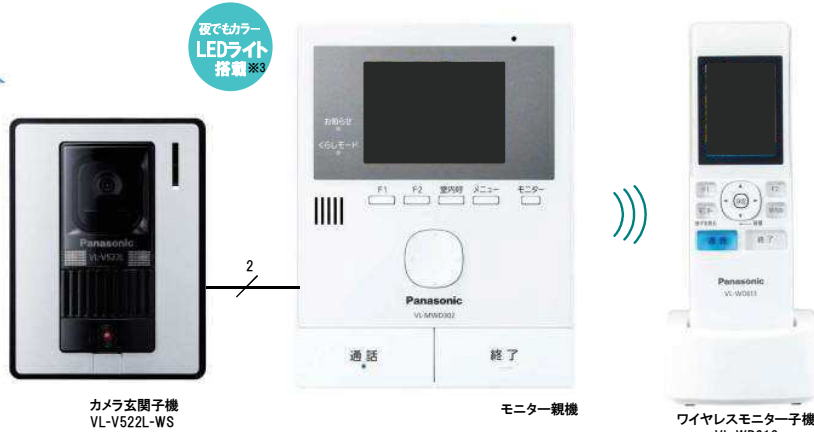

家じゅう「どこでもドアホン」

最大接続台数

玄関子機 **2台**
室内モニター **7台** (親1台、子6台)

LEDライト搭載。来訪者をSDカードに「動画」録画できる

親機 約**3.5型**
カラー液晶画面
子機 約**2.2型**
カラー液晶画面
1.9GHz
(DECT準拠2準拠方式)

ワイヤレスモニター付テレビドアホン2-7タイプ
VL-SWD302KL (電源コード式)

※オープン価格

基本システムセット(各1台)

- カメラ玄関子機
- モニター親機
- ワイヤレスモニター子機

家じゅう「どこでもドアホン」^{※1}

- どこでもドアホン^{※1}
- ハンズフリー
- 操作ガイド表示
- 室内通話
- 電話機ファクス接続
- 2世帯対応^{*}
- モニター機能
- ボイスチェンジ
- SDカード録画(動画)
- 録画機能(静止画)
- 窓センサー接続
- ドアセンサー接続
- カメラ接続
- 住宅用火災警報器連動
- 電気錠制御(外部機器制御)

配線不要で持ち運びができ、家じゅうどこでも映像と音声で来客対応が可能。

※モニター親機とカメラ玄関子機との間の配線工事は必要になります。

室内通話

親機、子機を音声で呼出す室内通話が可能です。

夜でもカラーで来客確認

本体にLEDライト(照明用ランプ)搭載。夜間でもカラーで顔などを確認できます。

*LED点灯時でも、撮影範囲の両端付近(玄関子機の真横など)の人の顔は判別しにくくなります。

スリムデザイン(モニター親機)

奥行約23.5mmを実現し、壁からの出張り感もなく、お部屋に調和します。

ボイスチェンジ

女性の声を男性のような低い声に変えられるので、見知らぬ人の対応に便利です。

モニター機能

親機、モニター子機で、玄関先の映像と音をチェックできます。映像を録画することもできます。

●カメラ玄関子機、モニター親機の単品販売はおこなっておりません。※1:モニター親機とワイヤレス子機との障害物がない場合、約100m以内の距離で使えますが、建物の構造や周囲環境によっては、電波の届く距離が短くなります。また、ノイズによる悪影響を予防するため、テレビ、ラジオ、パソコンなどのOA機器、エアコン、給湯機リモコン(インターホン機能付)、ホームセキュリティ関連装置の近くには設置しないで下さい。誤動作の原因になります。※2:DECT(Digital Enhanced Cordless Telecommunications)はETSI(欧州電気通信標準化機構)の商標で、世界で広く普及している無線通信方式のひとつです。当社の製品はARIB(一般社団法人電波産業会)の標準規格FARIB STD T101に準拠しています。※3:ドアホンアダプター(VE-DA10-H(VE-DA10))の接続はできません。●1.9GHz DECT準拠方式対応機器と、2.4GHzデジタルコードレス対応機器とは、無線方式の互換性はありません。●イラストはイメージです●液晶画面はハモミ合成です●画面サイズは、液晶パネルの大きさです。(実際に映像が表示される範囲とは異なります。)