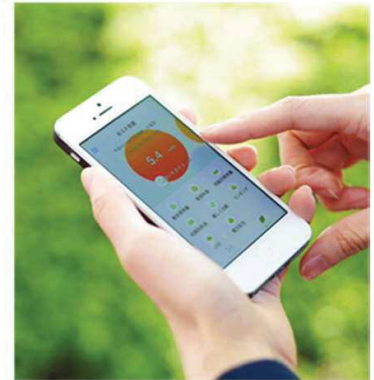

スマートフォン専用アプリで どこにいても ムダ使いをお知らせ

節電に役立つ情報を手軽に確認できるサービス料無料のアプリを提供。わが家の電気状況や省エネ情報をどこにいてもチェックできます。

プッシュで
使いすぎをお知らせ

18:10
10月5日 水曜日

27-HEMS
電気使用量が平均を超えました...

電気の使いすぎが
色でわかる

使いすぎチェック

今日計20kWhの電気
343円
13.2 kWh

時間帯別の
電気料金が分かる

課題別料金

今日
昨日

手軽にできる
省エネ情報を発信

スマートHEMSサービス

272円
10.5 kWh