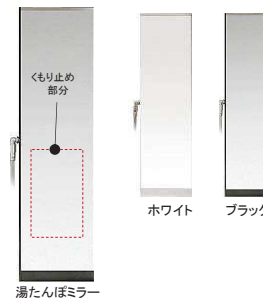

ミラー・収納棚

カウンター

洗い場側水栓

ドア

照明

換気設備

風呂フタ

握りバー

+30,000円(税抜)

ダウンライト照明 (LED 電球色) 3灯

+85,000円(税抜)

照明

【エステケアシャワー】 空気の泡を含んだシャワーで、肌の皮脂汚れまできれいに

エステケアシャワーの泡は、直径わずか約45μm(マイクロメートル)。

水流とマイクロバブルで、肌表面の皮脂汚れをすっきり除去。

マイクロバブルが肌のすみずみまで行き渡り、皮脂汚れに付着。汚れを浮かせて、シャワーの水で押し流します。

マイクロバブルで、洗浄率99.8%。短時間で、すっきりきれいに。

マイクロバブルが吸着した汚れは肌に再び付きにくく、洗い残しが少なくなります。

+2,000円(税抜)

「ナノイー」搭載 カビシャット暖房換気乾燥機 (100V 物干しバー1本付き)

+80,000円(税抜)

天井・壁 断熱材

●天井・壁断熱材

壁と天井パネルは熱が逃げにくい断熱材を使用。バスルームを浴室暖房で温めておけば、時間がたってもあったか。上に向かう熱もにがしません。

+52,000円(税抜)

ミラー

セミワイドミラー

+36,500円(税抜) ※スライドバーの差額含む

湯たんぽミラー

+48,000円(税抜)

ドア

片引き戸 ホワイト