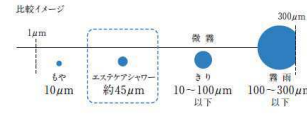

酸素美泡湯は、入浴剤などを使わず、お湯に酸素を含んだミクロの泡を加えたもの。家族みんなで安心してお入りいただけます。

酸素美泡湯の泡は、直径わずか約18μm(マイクロメートル)。

■モイスター効果で、お肌しっとり長続き

■ぬるめ約39℃でしっかり温めて、湯あがり後も湯冷めしにくい。

+180,000円(税抜)

洗い場側水栓

らくピタ水栓

ワンタッチで簡単操作。省エネにも配慮した水栓。

+30,000円(税抜)

ダウンライト照明 (LED 電球色) 3灯

+85,000円(税抜)

照明

【エステケアシャワー】 空気の泡を含んだシャワーで、肌の皮脂汚れまできれいに

エステケアシャワーの泡は、直径わずか約45μm(マイクロメートル)。

水流とマイクロバブルで、肌表面の皮脂汚れをすっきり除去。

マイクロバブルが肌のすみずみまで行き渡り、皮脂汚れに付着。汚れを浮かせて、シャワーの水で押し流します。