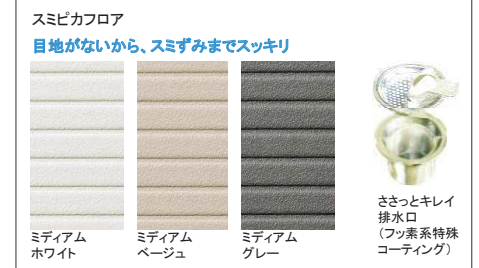

Oflora

※イメージ写真のため実物とは異なる場合がございます。

壁柄 Cグレード

■アクセントパネル マット+マット

■アクセントパネル 鏡面+光沢

浴槽

エプロン

床