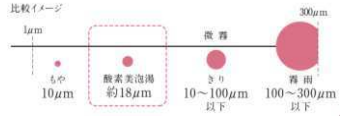

タオル掛け

窓枠

【W水流シャワー】

ダブル
Wの水流で快適な
浴び心地と
節水を実現。

快適な浴び心地で、
いつでも節水できます。
シャワー穴の加工を工夫することで、
シャワーの強さや心地よさは
そのまま、節水を実現しました。

大きめのシャワー穴で
広がりを持たせ、
心地よさを感じる。

小さめのシャワー穴を
密接させることで
強さを感じる。

【保温浴槽 II】 遅く帰っても、温かいお風呂がお出迎え

5時間経っても2.5℃以内の湯温低下。※1

発泡ポリスチレン断熱材で浴槽を包み、
高い保温効果を発揮しています。

風呂フタ断熱材
厚み:20mm

浴槽

断熱材
厚み:20~40mm

※断熱材のイラストはイメージです。実際の色とは異なります。

※浴槽内の湯温変化の実験条件等の詳細はカタログをご確認ください。

酸素美泡湯

酸素美泡湯は、入浴剤などを使わず、お湯に酸素を含んだミクロの泡を加えたもの。家族みんなで安心してお入りいただけます。

酸素美泡湯の泡は、直径わずか約18μm(マイクロメートル)。

■モイスター効果で、お肌しっとり長続き

■ぬるめ約39℃でしっかり温めて、湯あがり後も湯冷めしにくい。

+180,000円(税抜)

洗い場側水栓

らくピタ水栓

ワンタッチで簡単操作。省エネにも配慮した水栓。