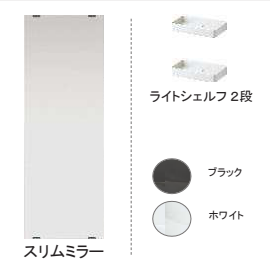

Oflora

※イメージ写真のため実物とは異なる場合がございます。

壁柄 Cグレード

■アクセントパネル マット+マット

■アクセントパネル 鏡面+光沢

浴槽

エプロン

床

ミラー・収納棚

カウンター

洗い場側水栓

ドア

照明

換気設備

風呂フタ

握りバー

タオル掛け

窓枠

【W水流シャワー】

ダブル
Wの水流で快適な
浴び心地と
節水を実現。

快適な浴び心地で、
いつでも節水できます。
シャワー穴の加工を工夫することで、
シャワーの強さや心地よさは
そのまま、節水を実現しました。

大きめのシャワー穴で
広がりを持たせ、
心地よさを感じる。

小さめのシャワー穴を
密接させることで
強さを感じる。

【保温浴槽 II】 遅く帰っても、温かいお風呂がお出迎え

5時間経っても2.5℃以内の湯温低下。※1

発泡ポリスチレン断熱材で浴槽を包み、
高い保温効果を発揮しています。

風呂フタ断熱材
厚み:20mm

浴槽

断熱材
厚み:20~40mm

※断熱材のイラストはイメージです。実際の色とは異なります。

※浴槽内の湯温変化の実験条件等の詳細はカタログをご確認ください。

酸素美泡湯