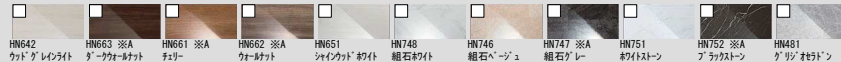

手軽にリラックスでき、いつもキレイ。
もっと、お風呂が好きになるバスルーム。

CG合成によるイメージ画像です。

LIXIL

■ 壁パネルカラー 全面張り ※A: 照明限定パネルです。この壁材を選択の場合、照明によってはバスルーム内の照度が足りなくなります。

Lパネル (鏡面)

Lパネル (HT)

■ 浴槽カラー FRP ■ エブロンカラー ■ 床カラー 単色

まる洗いカウンター

たっぷり置いて、裏までキレイ。

カウンターがまるごと外せるから、洗いにくい壁や床もラクな姿勢で洗えます。

FRP浴槽

4つの仕様からお選びいただけます。

洗い場側水栓

- ◆ クラックレス水栓 ◆ スイッチ付エコフルシャワー ◆ エコフル多機能シャワー ◆ シャワーフック

キレイサーモフロア

スポンジでお掃除ラクラク。寒い冬場でも、冷ヤツとしない。