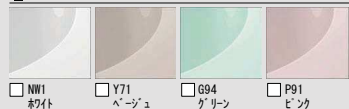

1616 サイズ BMDS-1616LBE+H

■ 壁パネルカラー アクセント張り
アゼイトハ 裨・LH 裨 (鏡面)

■ 浴槽カラー FRP

■ エプロンカラー

■ 床カラー 単色

まる洗いカウンター

たっぷり置いて、裏までキレイ。

カウンターがまるごと外せるから、洗にくい壁や床もラクな姿勢で洗えます。

換気設備

24: 常時換気機能付
ランドリーハイクホワイト1本付
100V換気乾燥暖房機
UPD-111A・LAP-1582-W (×1本)

効率的な乾燥で、省エネ性能アップ。
サイドブロー機構 風乾燥モード※
消費電力 約10% 削減
消費電力 約74% 削減
※1 運転直後の30分間はヒーターを使用して、衣類をふんわり仕上げます。

FRP浴槽

4つの仕様からお選びいただけます。

洗い場側水栓 (スイッチ付エコフルシャワー)

気になる光熱費をおさえて楽しむエコフルシャワー。
約35%の超節水で、省エネに大きく貢献します。

クランクレス水栓
+スイッチ付エコフルシャワー<ホワイト>

キレイサーモフロア

スポンジでお掃除ラクラク。
寒い冬場でも、冷ヤツとしない。

くるりんポイ排水口

浴槽排水を利用した
強いうずが、汚れを流す。

サーモバスS

お湯が冷めにくい、浴槽保温材と保温組フタの“ダブル保温”構造。
※イメージ図
フタの形状が実際とは異なります。

天井&照明

ミラー&収納

ドア

折り戸 [11mm段差] (800W)
VDY-8002006R (73)

握りバー&タオル掛

1 型<ホワイト>
8928-BTYPE-L600/W (1本)

フロフタ・フロフタフック

※写真はイメージです。
見取り内容とは異なる場合があります。