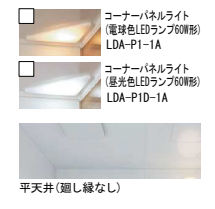

手軽にリラックスでき、いつもキレイ。
もっと、お風呂が好きになるバスルーム。

CG合成によるイメージ画像です。

LIXIL

■ 壁パネルカラー 全面張り ※A: 照明限定パネルです。この壁材を選択の場合、照明によってはバスルーム内の照度が足りなくなります。

Lパネル (鏡面)

Lパネル (HT)

■ 浴槽カラー FRP ■ エブロンカラー ■ 床カラー 単色

まる洗いカウンター

たっぷり置いて、裏までキレイ。

カウンターがまるごと外せるから、洗いにくい壁や床もラクな姿勢で洗えます。

FRP浴槽

4つの仕様からお選びいただけます。

洗い場側水栓

- ◆ クラックレス水栓 ◆ スイッチ付エコフルシャワー ◆ エコフル多機能シャワー ◆ シャワーフック

キレイサーモフロア

スポンジでお掃除ラクラク。寒い冬場でも、冷ヤツとしない。

くるりんポイ排水口

サーモバスS

換気設備

天井&照明

ミラー&収納

ドア

握りバー&タオル掛

フロフタ・フロフタフック

※各写真・イラストはイメージです。見聞内容とは異なる場合がありますので、ご注意ください。

◆お願い
商品によっては、改良などにより仕様、寸法、カラーなどに多少の変更が生じる場合がありますのでご了承ください。
商品写真は印刷のため、現物と若干異なる場合がありますので、実際の商品見本でお確かめください。
商品写真は参考例です。実際に花瓶や小物等を置かれる場合は、落下等の事故がないように取り扱いにご注意ください。
表示価格は、商品代のみメーカー希望小売価格で、取付費・工事費、消費税、セット写真の小物など別途ご負担をお願いいたします。
掲載内容及び写真・図面の無断転載はたくお断りします。(許可なく転載・流用した場合、損害賠償が発生します。)