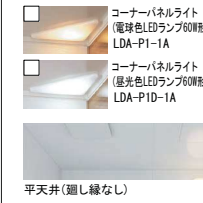

1616 サイズ BMDS-1616LBE+H

■ 壁パネルカラー アクセント張り
アゼイトハ 裨・LH 裨 (鏡面)

■ 浴槽カラー FRP

■ エプロンカラー

■ 床カラー 単色

まる洗いカウンター

たっぷり置いて、裏までキレイ。

カウンターがまるごと外せるから、洗にくい壁や床もラクな姿勢で洗えます。

換気設備

24: 常時換気機能付
ランドリーハイクホワイト1本付
100V換気乾燥暖房機
UPD-111A・LAP-1582-W (×1本)

効率的な乾燥で、省エネ性能アップ。
サイドブロー機構 風乾燥モード※
消費電力 約10% 削減
消費電力 約74% 削減
※1 運転直後の30分間はヒーターを使用して、衣類をふんわり仕上げます。

FRP浴槽

4つの仕様からお選びいただけます。

洗い場側水栓 (スイッチ付エコフルシャワー)

気になる光熱費をおさえて楽しむエコフルシャワー。
約35%の超節水で、省エネに大きく貢献します。

クランクレス水栓
+スイッチ付エコフルシャワー<ホワイト>

キレイサーモフロア

スポンジでお掃除ラクラク。
寒い冬場でも、冷ヤツとしない。

くるりんポイ排水口

浴槽排水を利用した
強いうずが、汚れを流す。

サーモバスS

お湯が冷めにくい、浴槽保温材と保温組フタの“ダブル保温”構造。
※イメージ図
フタの形状が実際とは異なります。

天井&照明

ミラー&収納

ドア

折り戸 [11mm段差] (800W)
VDY-8002006R (73)

握りバー&タオル掛

1 型<ホワイト>
8928-BTYPE-L600/W (1本)

フロフタ・フロフタフック

※写真はイメージです。
見取り内容とは異なる場合があります。